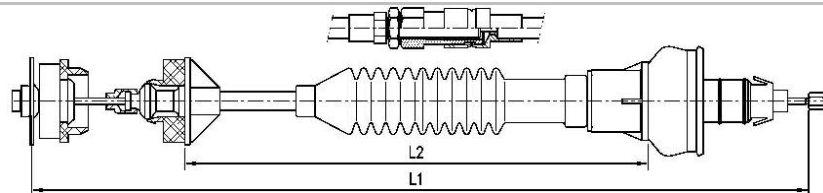

VEHICULE & MODELE	LONGUEUR Câble/Gaine	ANNEE	REF. ORIGINE (OEM)	REF. MACOFLEX
-------------------	-------------------------	-------	--------------------	------------------

PEUGEOT

206+ 1,1i - 1,4i - 1,6i (Boite MA)	Sans réglage	590/355	3/90-	2150EC / 9686559280 2150CK / 9652759680	8220046
	réglage auto	575/375			8220046S