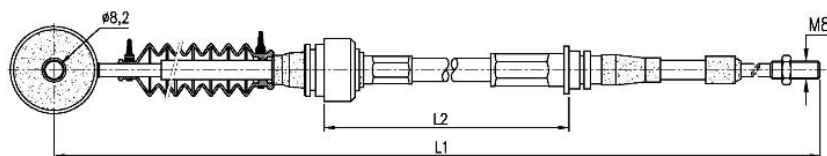

NPR NPR 66	Changement	2950/2507	- 00	897096512-2	5260003