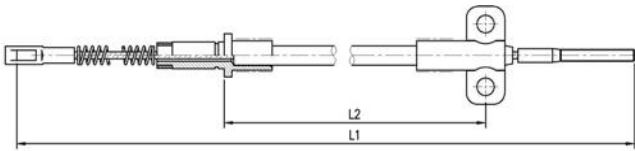

CABLES FREIN BRAKE CABLES

SOMMAIRE

ALFA ROMEO.....	30
AUDI.....	31
BMW.....	34
CHEVROLET.....	36
CHRYSLER.....	36
CITROËN.....	37
DAEWOO.....	42
DAIHTSU.....	42
FIAT.....	42
FORD.....	49
HYUNDAI.....	54
ISUZU.....	54
KIA.....	57
LANCIA.....	57
MAHINDRA.....	58
MAZDA.....	59
MERCEDES-BENZ.....	62
MITSUBISHI.....	65
NISSAN.....	67
OPEL.....	70
PEUGEOT.....	79
RENAULT.....	86
SEAT.....	93
SKODA.....	94
SUZUKI.....	95
TOYOTA.....	96
VOLVO.....	101
VOLKSWAGEN (VW).....	103

L1 : longueur câble
L2 : longueur gaine