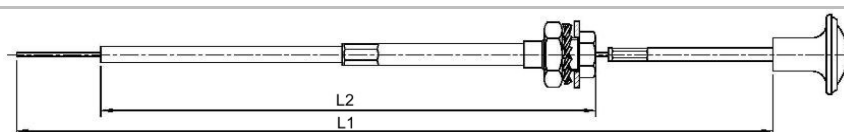

PEUGEOT

404	1250/850	-	-	82902

404 (avec tirette)	1530/1378	-	-	82903