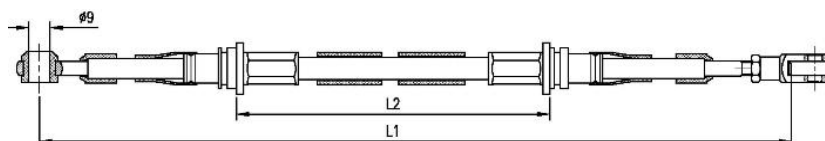

VEHICULE & MODELE	LONGUEUR Câble/Gaine	ANNEE	REF. ORIGINE (OEM)	REF. MACOFLEX

MITSUBISHI

L300 (P15W) 2,5D (levier au plancher)	changement	1695/1368	86-	MB484114-L1	5460007
L300 (P15W) 2,5D (levier au tableau)		1902/1615		MB484111	773LGG-2-1902
L300		1800/1510	-	-	773LGG-2-1800