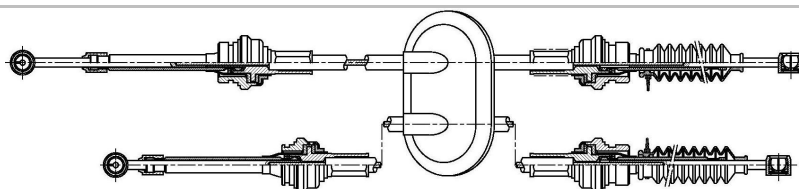

MASTER (T_) 28-35 2,5D (FD) 2,5D -TD	Câble complet	970/675 1102/795	7/80-98 98-01	7701470938 / 7700314710 8200672215	8460003

TRAFIC (Vitesse PK6) (6 vitesses) (Voir Opel VIVARO)	Cable complet	1215/930 1295/975	01-05	8200054761 / 7701473971	8460005*