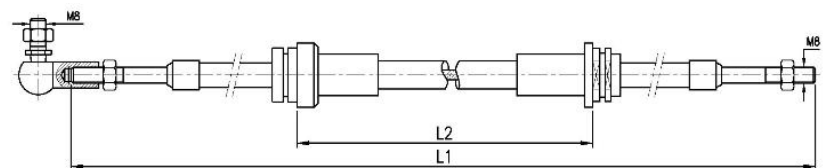

FVR	Changement	3570/3110	-	-	5260012
		3415/2980	-	-	5260013