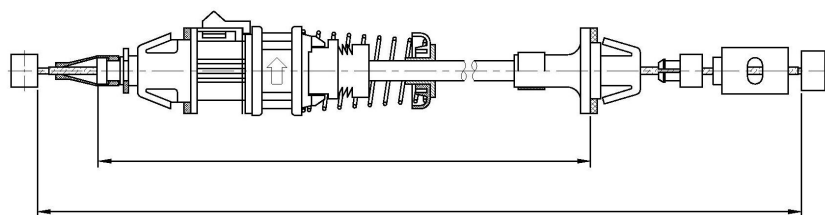

VEHICULE & MODELE	LONGUEUR Câble/Gaine	ANNEE	REF. ORIGINE (OEM)	REF. MACOFLEX

FORD

TRANSIT Diesel	1167/980	3/82-3/84	81VB9A758BB / 6109399	62139
TRANSIT Diesel	1452/1252	-	1548304	62127
TRANSIT Diesel	1325/1140	-	92VB9A758 / 7045221	62164
TRANSIT 1,6 / 2,0 (avec mot. à cyl. en lignes)	1083/903	1/78-2/80	78VB9A758AB / 6058203	62113
TRANSIT TL 1,6-2,0 (OHO) (direction gauche et droite)	1092/900	1/78-3/81 1/78-8/75	6103255 / 6109398 / 81VB9A758AA	62108
TRANSIT	1315/1140	-	92VB9A75HC	6210064
TRANSIT V184 - RWD 2,5Di	1530/1328	00-	1372295 / 4C169A758AA	6210069

ISUZU

KB	1933/1803	-	894222544	52100
KB	916/778	-	894222554-1	52101
FASTER KB 20/25	728/595	72-	523220085-1	52102
KB	1935/1800	-	-	52108
JT 600	1420/1273	-	894419337-1	52104
SACIKA	823/620	-	-	52103
TFR 52H	1183/1018	-	894434598-2	52107
TFR (mot. 10 CV)	616/435	-	897016380-0	52109
TF 140	600/445	-	897132218-0	52110

D-MAX 2500 I-J	605/460	04-	897369008-0	5210011
D-MAX (4JA1) MUD FINDER LH COVER 3000 (3 Litres)	1825/1680	-	897363532-0	5210012