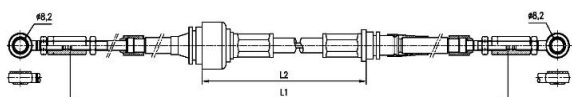

CABLES DE VITESSE GEAR SHIFT CABLES

SOMMAIRE

ALFA ROMEO.....	168
AUDI.....	168
BMW.....	168
CITROËN.....	169
FIAT	170
ISUZU.....	173
LANCIA.....	173
MERCEDES-BENZ.....	173
MITSUBISHI.....	173
NISSAN.....	176
OPEL.....	176
PEUGEOT.....	172
RENAULT.....	178
SEAT.....	180
SKODA.....	181
SUZUKI.....	181
TOYOTA.....	181
VOLKSWAGEN (VW).....	182

L1 : longueur câble
L2 : longueur gaine