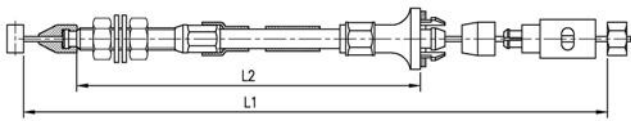

CABLES ACCELERATEUR ACCELERATOR CABLES

SOMMAIRE

AUDI.....	02
BMW.....	02
CITROËN.....	04
DACIA.....	06
FIAT.....	06
FORD.....	07
ISUZU.....	09
LANCIA.....	10
MAHINDRA.....	10
MAZDA.....	10
MERCEDES-BENZ.....	11
MITSUBISHI.....	11
NISSAN.....	12
OPEL.....	12
PEUGEOT.....	14
RENAULT.....	17
SEAT.....	24
SKODA.....	24
SUZUKI.....	24
TOYOTA.....	25
VOLVO.....	25
VOLKSWAGEN (VW).....	25

L1 : longueur câble
L2 : longueur gaine