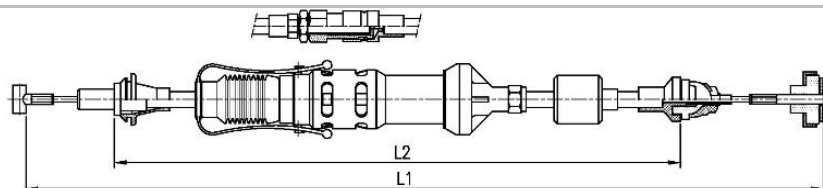

VEHICULE & MODELE	LONGUEUR Câble/Gaine	ANNEE	REF. ORIGINE (OEM)	REF. MACOFLEX

SEAT

CORDOBA (6K1 /2 /5) 1,4i 16V mot AFH 1,6 sauf mot ABU et ALM (Voir VW)	réglage auto	1060/805	5/96-3/02	6N1721335B / 6N1721335C 6N1721335D / 6N1721335J 6N1721335K / 6X1721335 6N1721335	65490S
	réglage manuel	1057/823			65490

CORDOBA (6K1/2/5) 1,6 (100cv) -1,8 -2,0i 1,9D -1,9TD -1,9SDI (Voir VW)	réglage manuel	855/640	5/93-9/99	6K1721335B / 6K1721335C 6K1721335K	7320004
IBIZA I (021A) Sauf Diesel et JUNIOR		610/294	87-5/93	SE022126201A / 39553500	7320002
IBIZA II (6K1) 1,0 8V (Voir VW)	réglage manuel	1060/797	5/93-9/99	6K1721335H /6K1721335G	70476
IBIZA II (6K1) 1,3 -1,4 8V (ch.6KZR060580--) (Voir VW)	réglage manuel	1060/797	5/93-9/99	6K1721335H /6K1721335G	70476
IBIZA II (6K1) 1,4 -1,6	réglage manuel	1095/834	5/93-9/99	6K1721335A	7320003
IBIZA II et III (6K1) 1,6i mot ABU et ALM (Voir VW) ( )	réglage manuel	1060/797	5/93-3/02	6K1721335H / 6K1721335G	70476
IBIZA II (6K1) 1,6 (100cv) -1,8 -2,0i 1,9D -1,9TD -1,9SDI (Voir VW)	réglage manuel	855/640	5/93-9/99	6K1721335B / 6K1721335C 6K1721335K	7320004