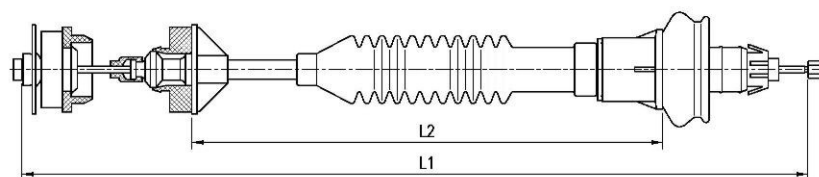

206 - 206 (2A/C-2E/K) SW (break) 1,1i-1,4i -1,6i (110cv) (Ch.09457--Ch.09921) (Boite MA)	Réglage auto	580/348	10/02-1/04	2150AX / 9633433180	8220055S