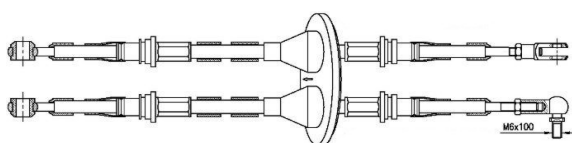

CABLES DE VITESSE GEAR SHIFT CABLES

SOMMAIRE

ALFA ROMEO.....	168
AUDI.....	168
BMW.....	168
CITROËN.....	169
FIAT	170
ISUZU.....	173
LANCIA.....	173
MERCEDES-BENZ.....	173
MITSUBISHI.....	173
NISSAN.....	176
OPEL.....	176
PEUGEOT.....	172
RENAULT.....	178
SEAT.....	180
SKODA.....	181
SUZUKI.....	181
TOYOTA.....	181
VOLKSWAGEN (VW).....	182

L1 : longueur câble
L2 : longueur gaine