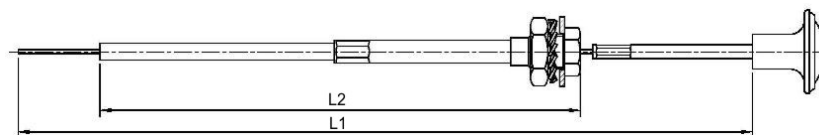

CITROEN

VISA	1390/1265	-	9555954380 / 7501926980	80705