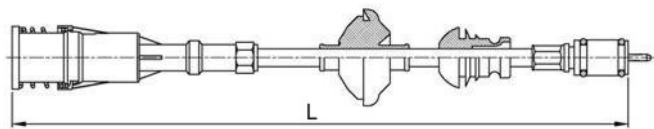

CABLES COMPTEUR SPEEDOMETER CABLES

SOMMAIRE

AUDI.....	141
CITROËN.....	141
FIAT.....	143
FORD.....	144
ISUZU.....	145
LANCIA.....	145
LAND ROVER.....	145
MAZDA.....	145
MERCEDES-BENZ.....	145
MITSUBISHI.....	146
NISSAN.....	146
OPEL.....	147
PEUGEOT.....	148
RENAULT.....	150
SEAT.....	152
TOYOTA.....	153
VOLVO.....	153
VOLKSWAGEN (VW).....	153

L : longueur gaine