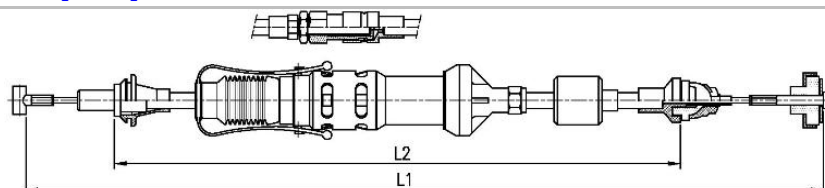

VEHICULE & MODELE	LONGUEUR Câble/Gaine	ANNEE	REF. ORIGINE (OEM)	REF. MACOFLEX

VOLVO

240 (P242, P244, P245) 260 (P262, P264) 740 (744, 745) 760 (704, 764 /765) Diesel (+SW(Break))	1105/925	78-	40794403 / 272365 12722294 / 6814279 1272229 / 68142793	3020013
440K (445) GL -GLT -Turbo (--ch.12313)	1002/745	88-	3450294 / 34509158 / 3450915	30410
440K (445) 460L (464) (ch.185081--250199)	1020/776	91-	3460763 / 3470372 / 34598680	3020011
480E Turbo (ch.565117--573199)	1020/776	91-92	3460763 / 3470372 / 34598680	3020011
480E Turbo (ch.573200--)	1020/776	93-	3460763 / 3470372 / 34598680	3020011
480E (ch.521204--538170)	1002/745	89-	3450294 / 34509158 / 3450915	30410

VOLKSWAGEN (VW)

CADDY II (9K9A /B) 1,4i-1,4i 16V (Voir Seat)	réglage auto	1060/805	96-04	6N1721335B / 6N1721335C 6N1721335D / 6N1721335J 6N1721335K / 6X1721335 6N1721335	65490S
	réglage manuel	1057/823			65490
CADDY II (9K9A /B, 9U7) 1,6i (mot AEE) (Voir Seat)	réglage auto	1060/805	97-03	6N1721335B / 6N1721335C 6N1721335D / 6N1721335J 6N1721335K / 6X1721335 6N1721335	65490S
	réglage manuel	1057/823			65490

CADDY I (14) 1,5-1,6-1,6D-1,8	réglage manuel	790/533	76-83	171721335E	65454
CADDY II (9K9A) Ess./ D (Voir Seat)	réglage manuel	1060/797	96-01	6K1721335H / 6K1721335G	70476
CADDY II (9K9A /B) 1,6i (mot 1F) (Voir Seat)	réglage manuel	855/640	9/96-97	6K1721335B / 6K1721335C 6K1721335K	7320004
CADDY II (9K9A /B) 1,7 SDI-1,9D -1,9 SDI (Voir Seat)	réglage manuel	855/640	9/96-3/04	6K1721335B / 6K1721335C 6K1721335K	7320004
GOLF I (17) 1,5 (70 Cv)	réglage manuel	845/610	74-	171721335B	65484
GOLF I (17)		1056/824	74-76	171721335C	65477