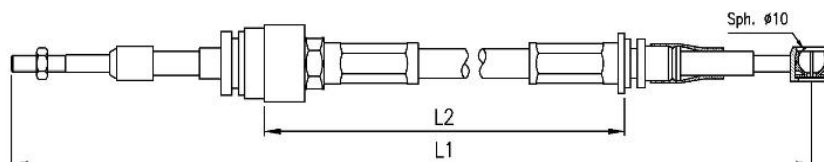

PALIO (178) BX	selection	950/787	96-	46743972 / 46802892	7060005