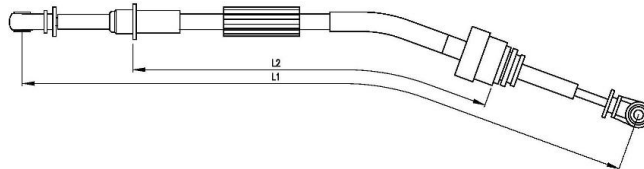

POLO III (6N)	Selection (Voir Seat)	900/550	95-02	6N0711266B	6560002
POLO IV (6N)			95-02		
POLO DERBY			99-06		
VENTO			99-06		
LUPO			99-06