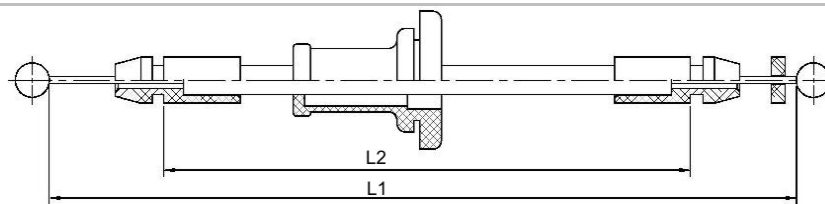

KIA

RIO (coté Tirette)	1030/960	07-	811901G000	3530001