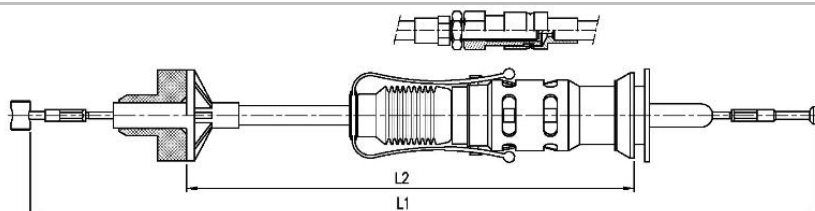

VEHICULE & MODELE	LONGUEUR Câble/Gaine	ANNEE	REF. ORIGINE (OEM)	REF. MACOFLEX

VOLKSWAGEN (VW)

GOLF III (1H1, 1H5, 1E7) 1,8-1,9DS sauf GTDi	réglage manuel	832/542	9/91-8/97	1H1721335A / 1H1721335B	65489
	réglage auto	825/508			65489S

ILTIS (181)		995/672	79-88	183721335	65492
JETTA I (16) 1,1-1,3 (50/60Cv)		1055/793	79-84	171721335D	65476
JETTA I (16) (--Ch.16E103369) 1,5-1,6 Carbur. 1,6i 1,6 D - 1,7 inj. (+J) 1,6 TD-1,8 GTI	réglage manuel	790/533	80-83 1/79-7/83 79-7/82 8/80-10/83 3/82-10/83	171721335E	65454
JETTA II (19E, 1G2, 165) 1,3		1048/789	83-86	191721335	65424
JETTA II (19E, 1G2, 165) 1,3 - 1,5		1099/776	9/83-	191721335E	65420
JETTA II (19E, 1G2, 165) 1,6 - 1,8 GLI et GTI	réglage manuel	790/505	9/83-84	191721335A	65414
JETTA II (19E, 1G2, 165) 1,6 GLI carbur. - 1,8	réglage manuel	838/490	8/83- 7/92	191721335C / 191721335M	65415
JETTA II (19E, 1G2, 165) 1,6-1,8 Inj. /D /TD (direction à droite)	réglage manuel	1270/975	9/83- 8/83-7/89	192721335A / 192721335G	6520069
JETTA II (19E, 1G2, 165) 1,6 D /TD (mot.JR) (Ch.16E431736--)	réglage manuel	837/537	9/84-7/89	191721335D / 191721335N	65411