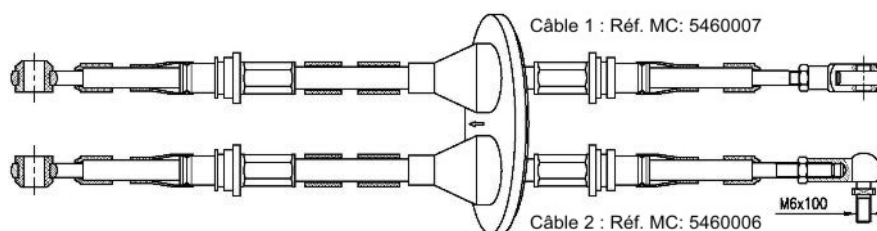

MITSUBISHI

L300 (P15W) 2,5D (levier au plancher)	Câble complet	1695/1368 1800/1400	86-	MB484114	5460008