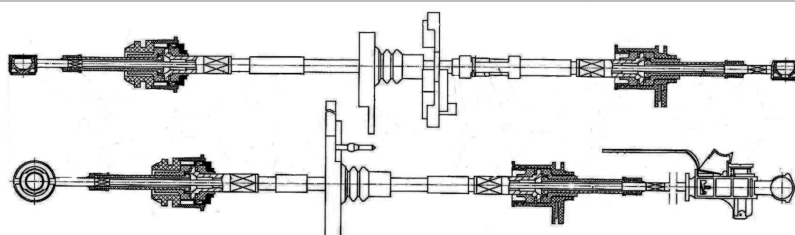

DUCATO (250) 2,2 - 2,3 Multijet (Voir Citr./Peug.)	Cable complet	1155/880 1030/780	6/06-3/12	55200140 / 2444FG 55208346 / 1607995380 55238493 / (55208985+55208347)	7060021