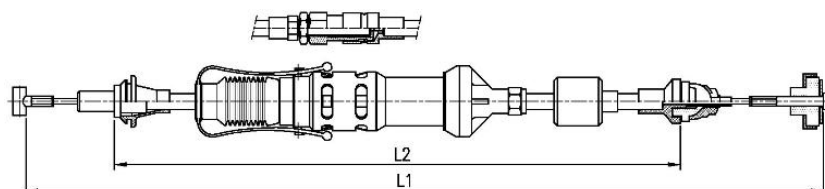

VEHICULE & MODELE	LONGUEUR Câble/Gaine	ANNEE	REF. ORIGINE (OEM)	REF. MACOFLEX

VOLKSWAGEN (VW)

JETTA II (19E, 1G2, 165) 1,1-1,3-1,5	1111/776	86-90	191721335J / 191721335R	65421
JETTA II (19E, 1G2, 165) 1,0-1,3 (direction à droite)	1500/1160	86-91	192721335J / 192721335C	6520068

LUPO (6X1, 6E1) (Voir Seat)	réglage auto	1060/805	10/98-6/05	6N1721335B / 6N1721335C 6N1721335D / 6N1721335J 6N1721335K / 6X1721335 6N1721335	65490S
	réglage manuel	1057/823			65490

PASSAT (32B) TD		970/660	84-89	321721335E	60401
PASSAT (32, 33) 1,3 (55/60Cv) (40/44KW) (Ch.3282097465--3292085766)		1078/780	5/73-10/78	321721335B	65418
PASSAT (32B) LD-GLS-GLi 1,6 - 1,8 (4 cyl.) (Voir Audi « 60402 »)		930/640	79-83	811721335F / 843721335 / 321721335	65466
PASSAT (32B) 1,6 D/TD		990/595	82-	321721335D	65422
PASSAT (32B) (4 cyl.) 1,3 - 1,6 - 1,8		945/640	84-89	321721335H	65416
PASSAT (32B) Diesel (Voir Audi 80)		895/630	79-83	811721335C / 811721335H	60404
PASSAT (3A2, 35I - 3A5, 35I) 1,6 Essence 1,6 TD 1,8 (55/66 KW) 1,9 Diesel 1,9 TD 2,0 16V/Syncro Sauf Diesel	réglage manuel	1295/965	88-96	357721335 / 357721335E	6520070
POLO / DERBY I (86, 86C) (-Ch.F127903)		607/294	75-2/85	861721335A / 867721335C 867721335H	65465
POLO / DERBY II (86, 86C) Sauf Diesel (Ch.F127904--)		605/284	2/85-10/94	867721335E	65497
POLO (86C)		995/730	8/84-85	868721335G	65463
POLO Classic (86C)		975/730	2/85-11/90	868721335C	65474
POLO Coupé (86C) 1,0 - 1,3 (direction à droite)		990/667	10/90-5/91	868721335D	6520066