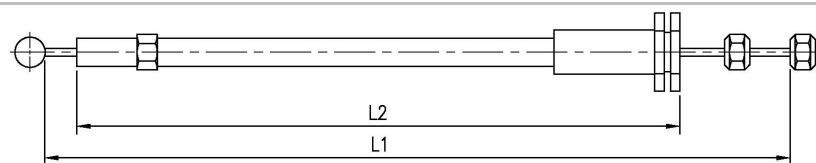

TRANSPORTER T4 (70XB, 70XC, 7DB, 7DW)	1815/1765	96-	7D2823531	6530027