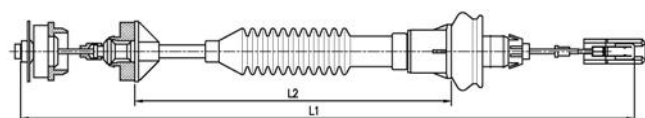

CABLES DEBRAYAGE CLUTCH CABLES

SOMMAIRE

AUDI.....	110
CHEVROLET.....	110
CITROËN.....	110
DACIA.....	113
FIAT.....	113
FORD.....	117
HONDA.....	119
ISUZU.....	119
LANCIA.....	119
MITSUBISHI.....	120
NISSAN.....	120
OPEL.....	121
PEUGEOT.....	123
RENAULT.....	130
SEAT.....	134
TOYOTA.....	136
VOLVO.....	137
VOLKSWAGEN (VW).....	137

L1 : longueur câble
L2 : longueur gaine