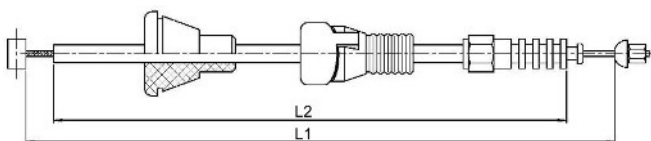

CABLES CAPOT BONNET CABLES

SOMMAIRE

ALFA ROMEO.....	160
AUDI.....	160
BMW.....	160
CITROËN.....	160
FIAT.....	161
FORD.....	162
ISUZU.....	162
KIA.....	162
MAHINDRA.....	163
MERCEDES-BENZ.....	163
MITSUBISHI.....	164
OPEL.....	164
PEUGEOT.....	164
SEAT.....	164
TOYOTA.....	165
VOLKSWAGEN (VW).....	165

L1 : longueur câble
L2 : longueur gaine