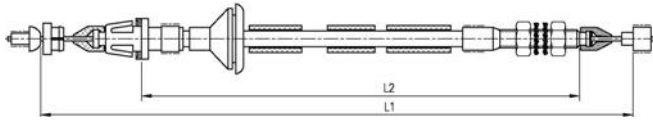

CABLES ACCELERATEUR ACCELERATOR CABLES

SOMMAIRE

AUDI.....	02
BMW.....	02
CITROËN.....	04
DACIA.....	06
FIAT.....	06
FORD.....	07
ISUZU.....	09
LANCIA.....	10
MAHINDRA.....	10
MAZDA.....	10
MERCEDES-BENZ.....	11
MITSUBISHI.....	11
NISSAN.....	12
OPEL.....	12
PEUGEOT.....	14
RENAULT.....	17
SEAT.....	24
SKODA.....	24
SUZUKI.....	24
TOYOTA.....	25
VOLVO.....	25
VOLKSWAGEN (VW).....	25

L1 : longueur câble
L2 : longueur gaine