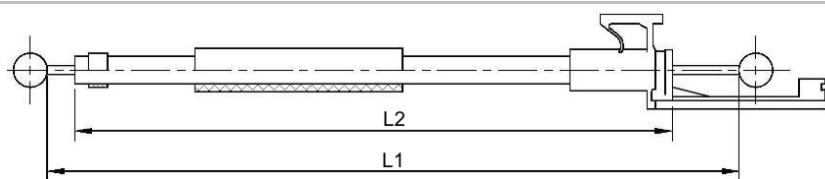

GOLF V (câble court, coté serrure)	560/520	04-09	1K1823531B	6530032
JETTA V (câble court, coté serrure)		06-10