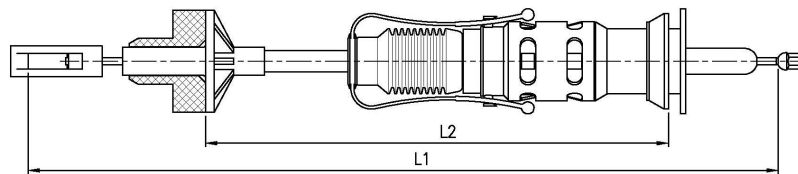

VEHICULE & MODELE	LONGUEUR Câble/Gaine	ANNEE	REF. ORIGINE (OEM)	REF. MACOFLEX
SEAT				
INCA (6K9) 1,4 8V (-ch.9KY016847) (Voir VW)	1060/797	1/96-04	6K1721335H / 6K1721335G	70476
INCA (6K9) 1,6 mot 1F 1,7 SDI -1,9D -1,9SDI (Voir VW)	réglage manuel 855/640	1/96-97	6K1721335B / 6K1721335C 6K1721335K	7320004
MALAGA (023A) sauf Diesel	610/294	85-12/93	SE022126201A / 39553500	7320002
MARBELLA (28, 028A) (4 vitesses) (voir Fiat)	510/299	-89	4406587 / SE141126201A	70409
RITMO (138) (voir Fiat)	620/364	78-2/81	4379430 / RF1262012	70419
RITMO (138) Diesel	575/293	81-83	4431992 / X044319920	70427
RONDA (022A) sauf Diesel	610/294	82-11/88	SE022126201A / 39553500	7320002
TERRA (24, 024A) (4 vitesses) (voir Fiat)	510/299	-89	4406587 / SE141126201A	70409

TOLEDO I (1L) 1,6 -1,6i -1,8i 1,9D -1,9TD -2,0i (Voir VW)	réglage auto 800/525	9/91-3/99	191721335AB	6520074S

TOYOTA				
AYGO 1,0i (WNB1_ KGB1_) (Voir Peug. 107/Cit. C1)	1596/1396	6/05-	2150CQ / 313400H030	8020071*
AYGO 1,4D (WNB1_ KGB1_) (Voir Peug. 107/Cit. C1)	1479/1277	6/05-	2150CR / 313400H040	8020072*
COROLLA (KE30)	1760/765	75-	3134019155	55408
COROLLA (KE70)	1715/746	80-	3134019225	55409
STARLET (KP60 /62)	1600/685	78-82	3134019196	55403
TERCEL (AL11)	980/685	8/82-	3134016110	55414
TERCEL (AL10-AL11) (Direction à droite)	760/510	79-	3134016010 / 3134016030	55410
TERCEL	943/722	80-	3134016050	55411
TERCEL (AL20)	905/640	82-	3134016130	55412