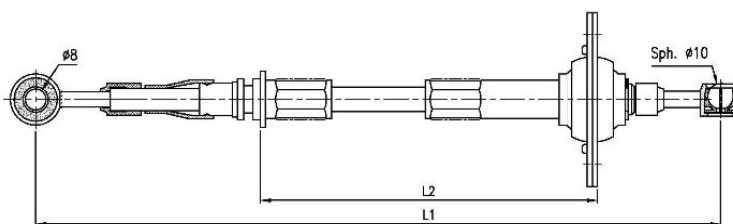

VEHICULE & MODELE	LONGUEUR Câble/Gaine	ANNEE	REF. ORIGINE (OEM)	REF. MACOFLEX

PEUGEOT

J5 (390 et 195)	Changement	780/640	82-94	7686780	8260001

RENAULT

KANGOO	changement	940/625	97-08	7701479154	8460007*
	selection	880/590		7701479155	8460006*
MEGANE - SCENIC	changement	1164/847	02-	7701474698	8460008*
	selection	1053/746		7701474699	8460009*
MASTER (Voir Opel MOVANO)	Câble complet	945/615 1100/795	01-	8200134483	8460001*
MASTER (Voir Opel MOVANO)	Câble complet	985/655 1140/830	01-	8200134485	8460002*
MASTER II (6 vitesses) 2,5 dCi (Mot, G9U)	Cable complet	1150/790 1082/803	04-10	349359903R	8460010*