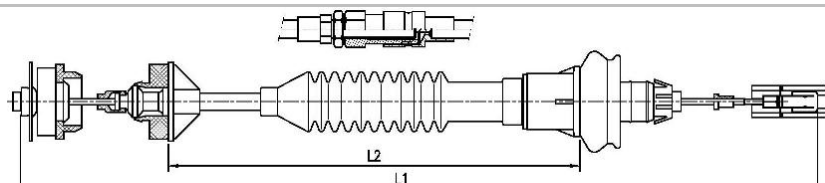

VEHICULE & MODELE	LONGUEUR Câble/Gaine	ANNEE	REF. ORIGINE (OEM)	REF. MACOFLEX

PEUGEOT

206 - 206 SW (break) 1,1i -1,4i -1,6i (90cv) 1,6i (110cv) (--Ch.09456) (Boite MA)	Réglage manuel	673/356	9/98-9/02	2150X3 / 9625227980	8220042
	Réglage auto	655/390			8220042S