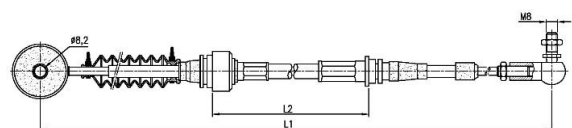

CABLES DE VITESSE GEAR SHIFT CABLES

SOMMAIRE

ALFA ROMEO.....	168
AUDI.....	168
BMW.....	168
CITROËN.....	169
FIAT	170
ISUZU.....	173
LANCIA.....	173
MERCEDES-BENZ.....	173
MITSUBISHI.....	173
NISSAN.....	176
OPEL.....	176
PEUGEOT.....	172
RENAULT.....	178
SEAT.....	180
SKODA.....	181
SUZUKI.....	181
TOYOTA.....	181
VOLKSWAGEN (VW).....	182

L1 : longueur câble
L2 : longueur gaine