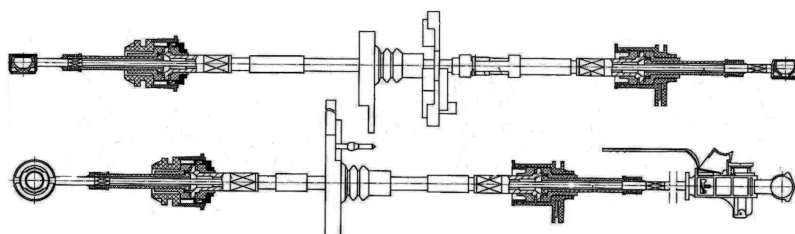

JUMPER 2,2 HDi (Voir Fiat/Peugeot)	Cable complet	1155/880 1030/780	6/06-3/12	55200140 / 2444FG 55208346 / 1607995380 55238493 / (55208985+55208347)	7060021