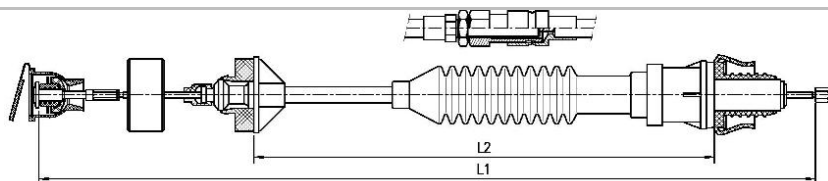

VEHICULE & MODELE	LONGUEUR Câble/Gaine	ANNEE	REF. ORIGINE (OEM)	REF. MACOFLEX
-------------------	-------------------------	-------	--------------------	------------------

PEUGEOT

BOXER 2,5 - 2,8 (D -TD-HDI) (Boîte ML) (voir Citroën/Fiat)	1430/910	03-	2150Y5 / 1335052080 2150AV / 1322174080 2150Z3 / 1329670080	8020070
BOXER 1,9TD (Boîte ME5T) (voir Citroën/Fiat)	1070/540	94-03	2150T6 / 1312633080 / 2150J4 / 1318450080	8020069
J5 (Voir Citroën/Fiat « 70404 »)	1200/860	81-94	215055 / 2150E2	82110
PARTNER 1,1 -1,4 -1,6 (sauf 1,8D) (Voir Citroën)	réglage manuel 625/346	96-	2150R1	8020053
PARTNER 1,8 (Voir Citroën)	réglage manuel 665/318	97-	2150V1 / 9627514180	8020054
PARTNER Diesel (Boîte BE3-BE3R) (Voir Citroën)	réglage manuel 670/335	97-	2150E8 / 2150K3 / 2150G9 / 2150J1 / 2150V9 / 2150R2 /	8020063
PARTNER 1,6 16v (Boîte BE4R) (Voir Citroën)	sans réglage 960/730	98-	2150CX / 2150AH	8220048
PARTNER (Boîte BE4R) (Voir Citroën)	sans réglage 925/670	03-	2150CF / 9648780380 / 2150CS / 9661239180	8220049