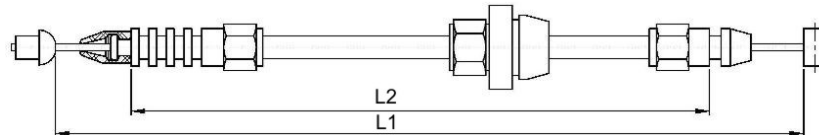

VEHICULE & MODELE	LONGUEUR Câble/Gaine	ANNEE	REF. ORIGINE (OEM)	REF. MACOFLEX

FIAT

DUNA - FIORINO UNO CS	1800/1350	87-	5973151	70701
UNO	1650/1370	-89	5967166	70710
UNO (Mâle AR.)	2770/2663	-89	5967167	70711
PANDA	1430/1360	81-	4484785 / 4404120	70708

PANDA (169)	1670/1595	03-12	46804533	7030020

CROMA	2358/1552	86-	82415297 / 52450564	70702
TIPO	1505/1333	88-	7602979	70731
PUNTO 55 (Mâle Arrière)	2562/2460	11/93-	7734573	70732
PUNTO 55	1492/1308	11/93-	7736069	70733