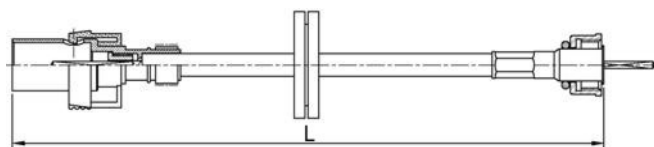

CABLES COMPTEUR SPEEDOMETER CABLES

SOMMAIRE

AUDI.....	141
CITROËN.....	141
FIAT.....	143
FORD.....	144
ISUZU.....	145
LANCIA.....	145
LAND ROVER.....	145
MAZDA.....	145
MERCEDES-BENZ.....	145
MITSUBISHI.....	146
NISSAN.....	146
OPEL.....	147
PEUGEOT.....	148
RENAULT.....	150
SEAT.....	152
TOYOTA.....	153
VOLVO.....	153
VOLKSWAGEN (VW).....	153

L : longueur gaine