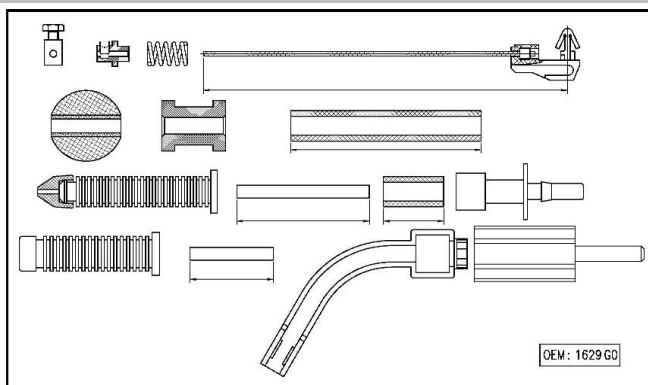

VEHICULE & MODELE	LONGUEUR Câble/Gaine	ANNEE	REF. ORIGINE (OEM)	REF. MACOFLEX

CITROEN

BERLINGO	2710/2500	96-	1629G0 / 1628F8 /	8210047 (Kit)
C3		02-		
C5		01-		
C8		02-		
PICASSO		99-		
SAXO		96-		
XANTIA		96-		
XM		96-		
XSARA		96-		
ZX (Voir Peugeot)		93-		

CITROEN

2 Cv - Dyane - Acadiane	755/605	7/78-	5507100 / 75492145 / 5491447 /	80095
AX Ess. / Diesel (Voir Peugeot)	1995/ 1690+590	86-	1629E8	80188 (kit)
AX	1170/930	-	-	80184
AX (5 CV.) - 1,0 / 1,1 (1124cc)	1326/1088	86-4/88	95636403	80175
AX (6 CV) - 1,4 (ch. 3949) AX 954cc 10E/RE	1222/990	87-	95636402	80176
BX (Voir Peugeot)	1995/ 1690+590	82-95	1629E8	80188 (kit)
BX 1580cc (ch.4157) BX 1905cc (ch.4676)	1350/1150	82-95	95587408	80179
BX 16	1350/1135	82-	95496079	80187
BX 19 Sport	1365/1210	86-	95612286	80178
BERLINGO (Voir Peugeot)	2710/2500	96-	1629G0 / 1629F8	8210047 (Kit)
BERLINGO (Voir Peugeot)	1995/ 1690+590	96-	1629E8	80188 (kit)
CX (injection)	1165/935	7/83-	95492969 / 95492970	80108
CX 2500 IE - 2500 GTI CX 2,4 GTI	1550/1320	-	95605049	80156