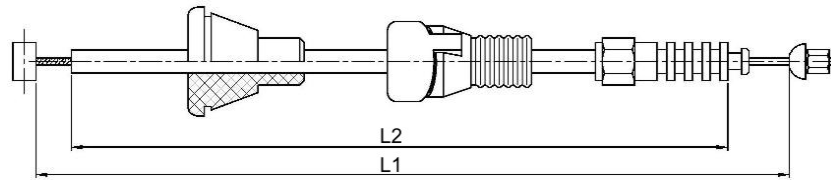

VEHICULE & MODELE	LONGUEUR Câble/Gaine	ANNEE	REF. ORIGINE (OEM)	REF. MACOFLEX

ALFA ROMEO

MITO (955) Hatchback 0,9 - 1,4 - 1,4TB 1,3 JTDM - 1,6 JTDM (Sans tirette) (Voit Fiat Gr. Punto)	1775/1720	08-15	51733007	7030021

AUDI

80	1580/1480	-8/76	803823531C	60703
80 Avec tirette	2370/1410	74-	811823531	60708
80 Fontome	2310/1473	9/86-	893823531	60713
100	2360/1520	8/79-	443823531	60712

BMW

518 - 535 (E12)	2245	-	51231868558	61705