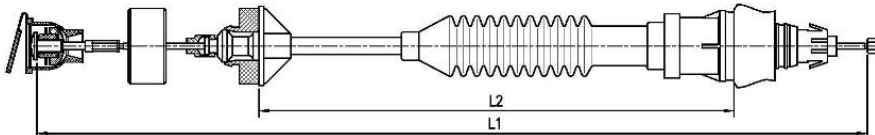

BERLINGO (M59) (B9) 1,6 16v – 1,6 HDi (Ch. 11190-12166) (Serie DV6B) (Boite BE4)	Réglage auto	880/690	07-5/08	2150CY / 9664708080	8020074S