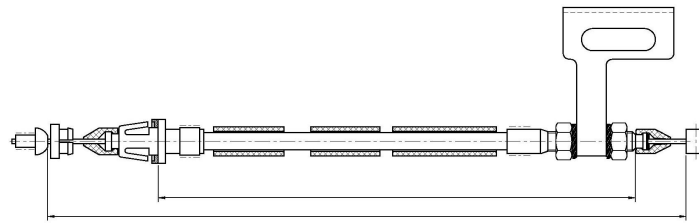

VEHICULE & MODELE	LONGUEUR Câble/Gaine	ANNEE	REF. ORIGINE (OEM)	REF. MACOFLEX

ISUZU

NKR	1485/1280	-	-	5210014

LANCIA

Z (voir Citroën/Peugeot/Fiat)	1800/1595	95-	1629D7	8210046 (kit)