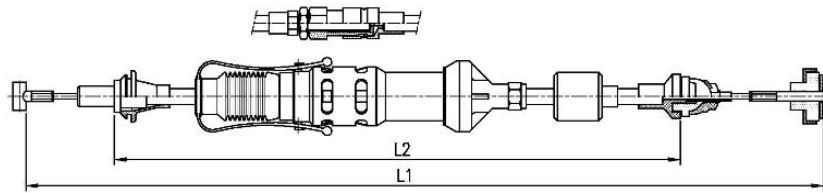

VEHICULE & MODELE	LONGUEUR Câble/Gaine	ANNEE	REF. ORIGINE (OEM)	REF. MACOFLEX
-------------------	-------------------------	-------	--------------------	------------------

VOLKSWAGEN (VW)

POLO / DERBY III (6N1) (Voir Seat)	réglage auto	1060/805	10/94-00	6N1721335B / 6N1721335C 6N1721335D / 6N1721335J 6N1721335K / 6X1721335 6N1721335	65490S
	réglage manuel	1057/823			65490
POLO Classic/Variant (6KV2 /5) 1,4-1,4 16V - 1,6 (Voir Seat)	réglage auto	1060/805	95-02	6N1721335B / 6N1721335C 6N1721335D / 6N1721335J 6N1721335K / 6X1721335 6N1721335	65490S
	réglage manuel	1057/823			65490