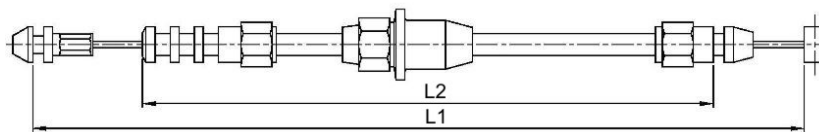

PUNTO III (188)	1695/1615	9/99-	46524761	7030019

PALIO	1570/1370	-	46736816	7030018