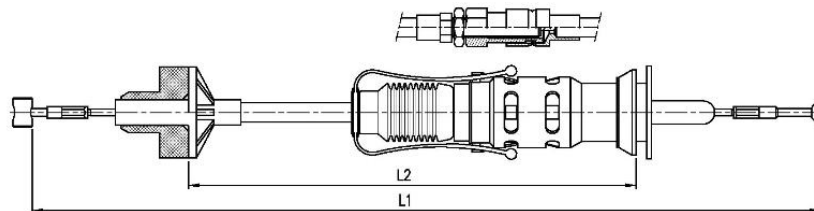

VENTO (1H2) 1,8-1,9DS sauf GTDi	réglage manuel	832/542	9/91-8/97	1H1721335A / 1H1721335B	65489
	réglage auto	825/508			65489S