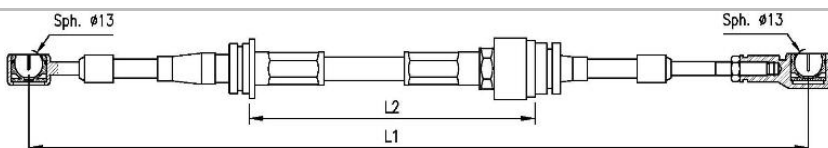

DUCATO	Changement	1020/750	1995	-	7060010