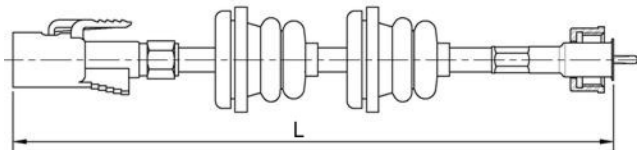

CABLES COMPTEUR SPEEDOMETER CABLES

SOMMAIRE

AUDI.....	141
CITROËN.....	141
FIAT.....	143
FORD.....	144
ISUZU.....	145
LANCIA.....	145
LAND ROVER.....	145
MAZDA.....	145
MERCEDES-BENZ.....	145
MITSUBISHI.....	146
NISSAN.....	146
OPEL.....	147
PEUGEOT.....	148
RENAULT.....	150
SEAT.....	152
TOYOTA.....	153
VOLVO.....	153
VOLKSWAGEN (VW).....	153

L : longueur gaine