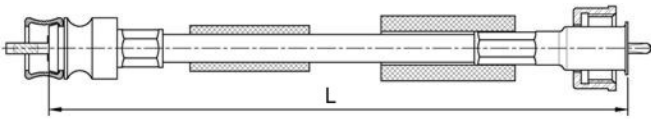

CABLES COMPTEUR SPEEDOMETER CABLES

SOMMAIRE

AUDI.....	141
CITROËN.....	141
FIAT.....	143
FORD.....	144
ISUZU.....	145
LANCIA.....	145
LAND ROVER.....	145
MAZDA.....	145
MERCEDES-BENZ.....	145
MITSUBISHI.....	146
NISSAN.....	146
OPEL.....	147
PEUGEOT.....	148
RENAULT.....	150
SEAT.....	152
TOYOTA.....	153
VOLVO.....	153
VOLKSWAGEN (VW).....	153

L : longueur gaine