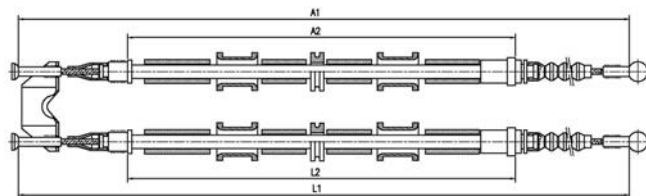

CABLES FREIN BRAKE CABLES

SOMMAIRE

ALFA ROMEO.....	30
AUDI.....	31
BMW.....	34
CHEVROLET.....	36
CHRYSLER.....	36
CITROËN.....	37
DAEWOO.....	42
DAIHTSU.....	42
FIAT.....	42
FORD.....	49
HYUNDAI.....	54
ISUZU.....	54
KIA.....	57
LANCIA.....	57
MAHINDRA.....	58
MAZDA.....	59
MERCEDES-BENZ.....	62
MITSUBISHI.....	65
NISSAN.....	67
OPEL.....	70
PEUGEOT.....	79
RENAULT.....	86
SEAT.....	93
SKODA.....	94
SUZUKI.....	95
TOYOTA.....	96
VOLVO.....	101
VOLKSWAGEN (VW).....	103

L1 : longueur câble
L2 : longueur gaine