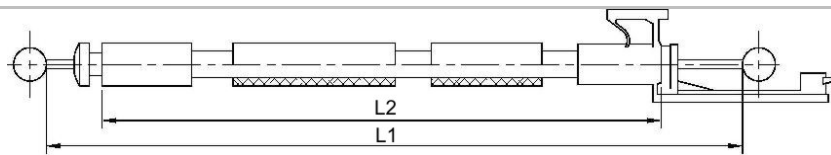

POLO VII (6R_ et 6I) (câble court, coté serrure)	525/475	10-13	6R1823531B	6530033