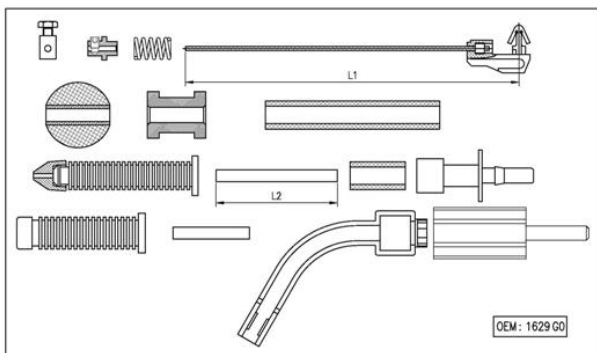

CABLES ACCELERATEUR ACCELERATOR CABLES

SOMMAIRE

AUDI.....	02
BMW.....	02
CITROËN.....	04
DACIA.....	06
FIAT.....	06
FORD.....	07
ISUZU.....	09
LANCIA.....	10
MAHINDRA.....	10
MAZDA.....	10
MERCEDES-BENZ.....	11
MITSUBISHI.....	11
NISSAN.....	12
OPEL.....	12
PEUGEOT.....	14
RENAULT.....	17
SEAT.....	24
SKODA.....	24
SUZUKI.....	24
TOYOTA.....	25
VOLVO.....	25
VOLKSWAGEN (VW).....	25

L1 : longueur câble
L2 : longueur gaine