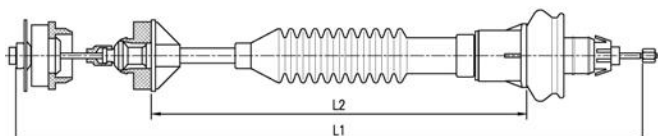

CABLES DEBRAYAGE CLUTCH CABLES

SOMMAIRE

AUDI.....	110
CHEVROLET.....	110
CITROËN.....	110
DACIA.....	113
FIAT.....	113
FORD.....	117
HONDA.....	119
ISUZU.....	119
LANCIA.....	119
MITSUBISHI.....	120
NISSAN.....	120
OPEL.....	121
PEUGEOT.....	123
RENAULT.....	130
SEAT.....	134
TOYOTA.....	136
VOLVO.....	137
VOLKSWAGEN (VW).....	137

L1 : longueur câble
L2 : longueur gaine