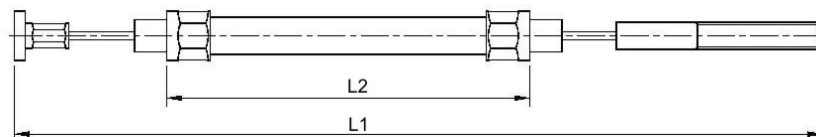

ACADIANE	736/513	-	AY86148A	80710