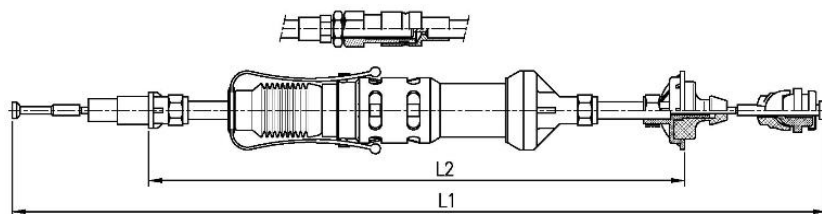

VEHICULE & MODELE	LONGUEUR Câble/Gaine	ANNEE	REF. ORIGINE (OEM)	REF. MACOFLEX

VOLKSWAGEN (VW)

VENTO (1H2) 1,4-1,6 sauf GTI	réglage manuel	917/565	9/91-8/96 9/96-8/97	1H1721335K / 1H1721335C 1H1721335M / 1H1721335H	6520067
	réglage manuel	1032/705			65495

TRANSPORTER T4 1,9 Syncro (mot. 1X) 1,9TD (mot. ABL) 2,0 (mot. AAC) 2,4D (mot. AAB-AJA) 2,5 (mot. ACU-AEN) (mot. AET) 2,4D / 2,5i Syncro 2,4D / 2,4D Syncro	réglage manuel	1255/928	9/90-02	701721335 / 7D1721335 701721335B	65496
	réglage auto	1255/925			65496S

LT Diesel (6 Cyl.) (Ch.--28D007274)	1672/1460	75-82	281721335A / 7701348512	65408
LT D/TD (4 Cyl.)	1825/1586	83-7/89	281721335B	65410
LT 28 -31-35 -40 -45 -50 -55 (Ch.28D007274--) LT 2,4 (mot. DL-1E) LT 4x4 - LT 2,4D/TD (mot. 1S-DW-ACT-ACL-DV)	1819/187	83-4/96	281721335E / 281721335F	65488