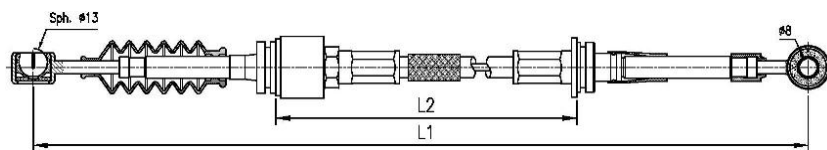

VEHICULE & MODELE	LONGUEUR Câble/Gaine	ANNEE	REF. ORIGINE (OEM)	REF. MACOFLEX

LANCIA

Y 1,1 - 1,2 (Voir Fiat PUNTO)	Changement	1060/800	9/93-99	7735081 / 7794318	773LGG-2-1060