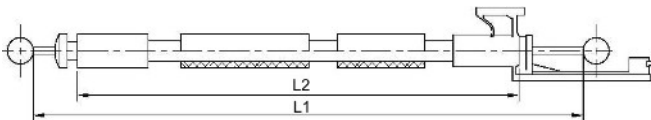

CABLES CAPOT BONNET CABLES

SOMMAIRE

ALFA ROMEO.....	160
AUDI.....	160
BMW.....	160
CITROËN.....	160
FIAT.....	161
FORD.....	162
ISUZU.....	162
KIA.....	162
MAHINDRA.....	163
MERCEDES-BENZ.....	163
MITSUBISHI.....	164
OPEL.....	164
PEUGEOT.....	164
SEAT.....	164
TOYOTA.....	165
VOLKSWAGEN (VW).....	165

L1 : longueur câble
L2 : longueur gaine