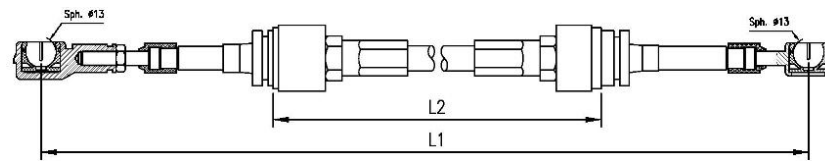

PUNTO (188) 1,2 16V - 60Cv 1,3 JTD 16V - 1,4 1,8 130 HGT 1,9 DS - 1,9JTD (voir Lancia Y)	Changement	1045/788	09/99-	55194775 / 55186856 55234098 / 46803966 46519171 / 46544421	773LGG-2-1045