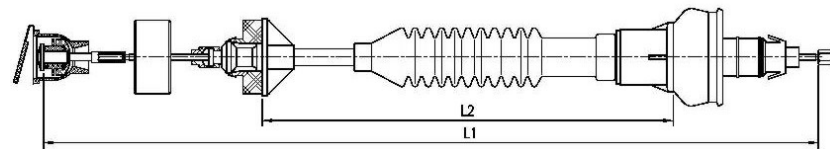

VEHICULE & MODELE	LONGUEUR Câble/Gaine	ANNEE	REF. ORIGINE (OEM)	REF. MACOFLEX
-------------------	-------------------------	-------	--------------------	------------------

PEUGEOT

206 - 206 SW (Break) 1,4HDI (Ch.09458-09921)					
206 2,0i 16v (136cv) 2,0i RC (177cv) (Ch.09483--09921)	Réglage auto	830/650	10/02-1/04	2150AZ / 9646323580	8220056S
206 - 206 SW (Break) 2,0 HDI (Ch.09457-09945) (Boite BE4)					