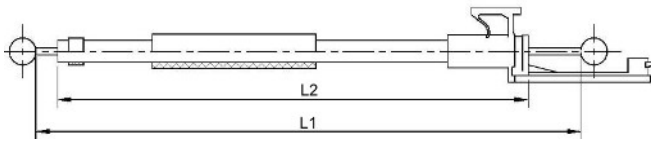

CABLES CAPOT BONNET CABLES

SOMMAIRE

ALFA ROMEO.....	160
AUDI.....	160
BMW.....	160
CITROËN.....	160
FIAT.....	161
FORD.....	162
ISUZU.....	162
KIA.....	162
MAHINDRA.....	163
MERCEDES-BENZ.....	163
MITSUBISHI.....	164
OPEL.....	164
PEUGEOT.....	164
SEAT.....	164
TOYOTA.....	165
VOLKSWAGEN (VW).....	165

L1 : longueur câble
L2 : longueur gaine