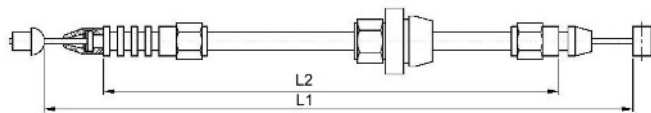

CABLES CAPOT BONNET CABLES

SOMMAIRE

ALFA ROMEO.....	160
AUDI.....	160
BMW.....	160
CITROËN.....	160
FIAT.....	161
FORD.....	162
ISUZU.....	162
KIA.....	162
MAHINDRA.....	163
MERCEDES-BENZ.....	163
MITSUBISHI.....	164
OPEL.....	164
PEUGEOT.....	164
SEAT.....	164
TOYOTA.....	165
VOLKSWAGEN (VW).....	165

L1 : longueur câble
L2 : longueur gaine