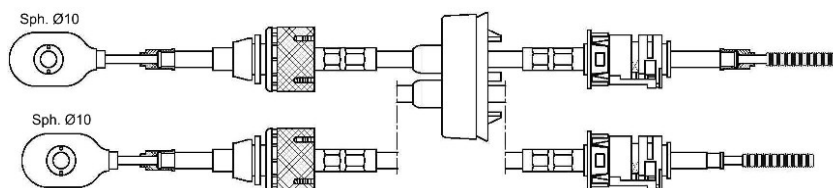

VEHICULE & MODELE	LONGUEUR Câble/Gaine	ANNEE	REF. ORIGINE (OEM)	REF. MACOFLEX

OPEL

ASTRA H (L48) 1,7 CDTi (5 Vitesses) (Boite F23) (Identifiant EH)	Câble complet	1185/865 +1115/863	04-10	758433 / 13110708	6460005
ASTRA H L48 - Estate L35 - GTC L08 1,3 CDTi - 1,7 CDTi 1,9 CDTi 1,4 - 1,6 - 1,8 - 2,0 Turbo Box L70 1,3/1,7/1,9 CDTi 1,9 CDTi 16v Saloon L69 1,3 - 1,7 - 1,6 - 1,8 Twin Top L67 1,6 - 1,6 turbo 1,8 - 1,9 CDTi 2,0 Turbo (Boite M20) (Identifiant EJ)	Câble complet	1190/840 +1095/805	04- 04- 07- 05-	758817 / 55350346	6460006
ASTRA H3 (L08) 1,9 CDTi (6 Vitesses) (Boite M32) (Identifiant EK)	Câble complet	1223/873 +1115/822	09/05-	758434 / 55350266	6460007

MOVANO (Voir Renault MASTER)	Cable complet	945/615 1100/795	01-	8200134483	8460001*
MOVANO (Voir Renault MASTER)	Cable complet	985/655 1140/830	01-	8200134485	8460002*
VIVARO (Vitesse PK6) (6 vitesses) (Voir Renault TRAFIC)	Cable complet	1215/930 1295/975	01-05	8200054761 / 7701473971	8460005*