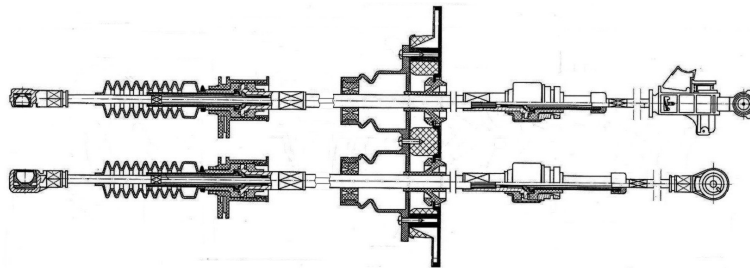

BOXER 230P, ZCT, 244, 244-Z) (Voir Fiat/Citroën)	Câble complet	992/730 1020/730	02-03	71726169 / 71719810 / 1327146080 / 2444V9 1327151080 / (55183997+55183995)	7060020