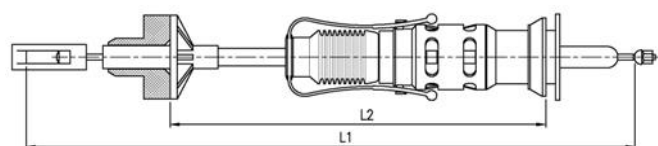

CABLES DEBRAYAGE CLUTCH CABLES

SOMMAIRE

AUDI.....	110
CHEVROLET.....	110
CITROËN.....	110
DACIA.....	113
FIAT.....	113
FORD.....	117
HONDA.....	119
ISUZU.....	119
LANCIA.....	119
MITSUBISHI.....	120
NISSAN.....	120
OPEL.....	121
PEUGEOT.....	123
RENAULT.....	130
SEAT.....	134
TOYOTA.....	136
VOLVO.....	137
VOLKSWAGEN (VW).....	137

L1 : longueur câble
L2 : longueur gaine