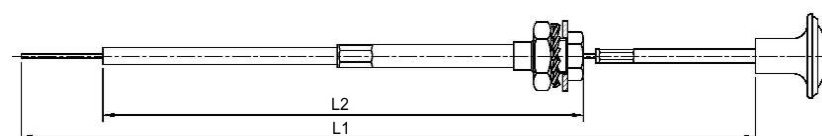

PEUGEOT

104 - 204 - 304 - 404 504 - 505 - 604 (voir Talbot)	1740/1480	-	793716	82701
404 mod. 511 T5 C5	1625/1378	-	7920038937	82705
505	1800/1555	-85	7920069292	82714
604	1500/1255	-	-	82715
405 (entre crochets)	468/275	87-	793780	82707
504	1225	-	7920055915	82713
505	1197/1100	-	793755	82704
505	1330	-85	793739 / 7920059971	82709

SEAT

IBIZA (6K1 et 6L1)	1835/1800	93-09	6K1823531	6530029
INCA (6K9) (Voir VW POLO/CADDY)		95-03