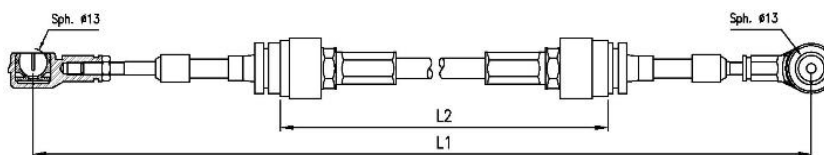

PALIO (178) BX	Changement	1044/840	96-	46743971	7060004