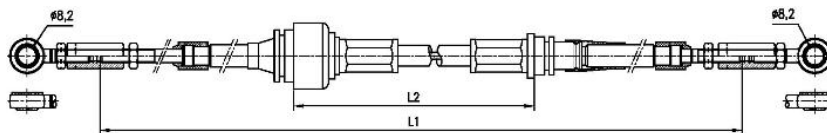

NKR NKR 66	selection	2670/2220	03- 10-	8973518240	5260014