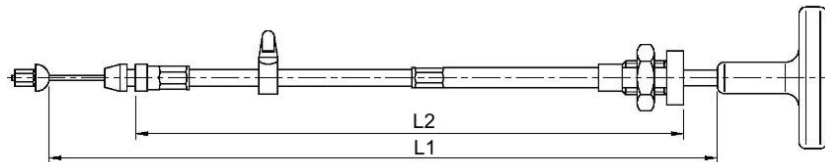

VEHICULE & MODELE	LONGUEUR Câble/Gaine	ANNEE	REF. ORIGINE (OEM)	REF. MACOFLEX
-------------------	-------------------------	-------	--------------------	------------------

FORD

-	1890/1818	90-	6909246	62701
FIESTA	2440/2370	97-	96AG16C657AA	6230004