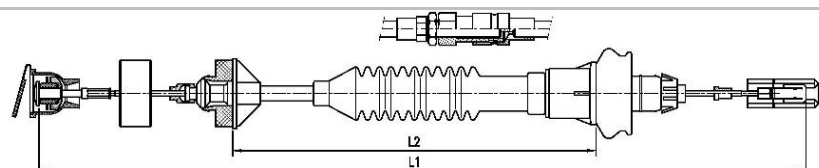

206 - 206 SW (Break) 1,4HDI (--Ch.09457)	Réglage manuel	940/610	9/98-8/02	2150Y6 / 9634309980	8220050
206 2,0i 16v (136cv) (--Ch.09426)					8220050S
206 - 206 SW (Break) 2,0 HDI (--Ch.09456) (Boite BE4)	Réglage auto	920/645			8220050S