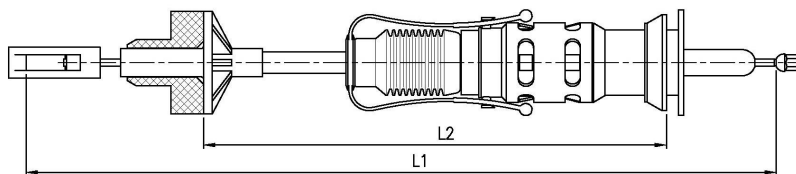

JETTA II (19E, 1G2, 165) 1,6-1,8 (GLI-GTI-GTI 16V)	réglage auto	800/525	86-12/91	191721335AB	6520074S
JETTA II (19E, 1G2, 165) 1,6D -1,6TD 70cv (mot JR) (Voir Seat)			7/89-12/91