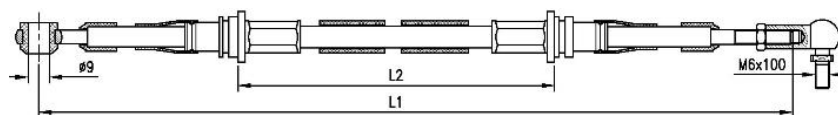

L300 (P15W) 2,5D (levier au plancher)	selection	1800/1400	86-	MB484114-L2	5460006
L300 (P15W) 2,5D (levier au tableau)		1995/1595	86-	MB484108	773LGG-2-1990
L300		1900/1500	87-91	MB484107	773LGG-2-1900