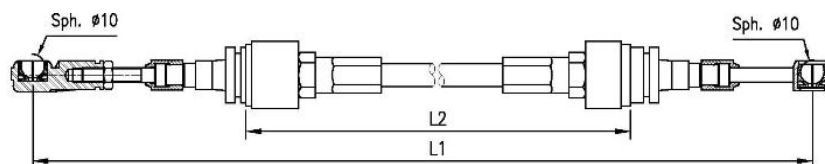

SIENA	Selection	990/790	-	46800221	7060009