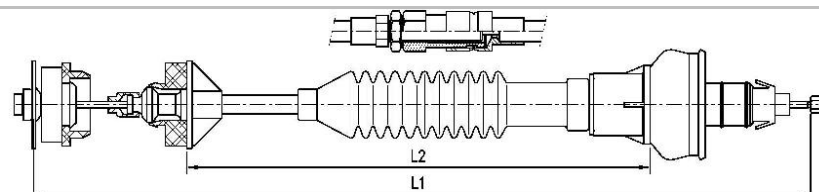

206 - 206 SW (break) 1,1i-1,4i -1,6i (110cv) (Ch.09922--11744) (Boite MA)	Sans réglage	590/355	1/04-2/09	2150EC / 9686559280 2150CK / 9652759680	8220046
	Réglage auto	575/375			8220046S