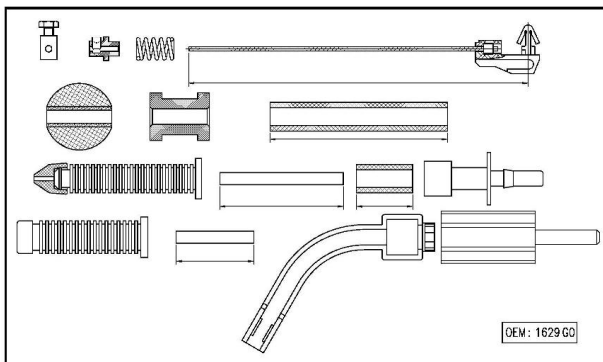

VEHICULE & MODELE	LONGUEUR Câble/Gaine	ANNEE	REF. ORIGINE (OEM)	REF. MACOFLEX

PEUGEOT

106 II	2710/2500	96-	1629G0 / 1629F8 /	8210047 (Kit)
206		96-		
206 CC		00-		
206 SW (break)		02-		
206+		09-		
306		96-		
307		00-		
406		96-		
605		89-		
807		02-		
EXPERT		96-		

PEUGEOT

104	1150/820	-79	163037 / 164434 / 164708	82036
104	1625/1360	-7/83	163068	82079
104	1710/1400	7/83-	162986	82168 (Kit)
104 coupé (mot, XY6B)	1650/1500	84-	162911	8210052*
106 I et II (1A, 1C, 1) (voir Citroën SAXO)	1515/1200	91-	1629A7 / 1629A5	80189 (Kit)
106 II (Voir Citroën)	2710/2500	96-	1629G0 / 1629F8	8210047 (Kit)
107 1.0 (Voir Toy. AYGO/ Cit. C1)	1325/1135	05-	1629G4 / 781800H010	8210050*
204 sauf S et Diesel	1150/820	10/69-	163037 / 164434 / 164708	82036
204 sauf S et Diesel	1625/1360	65-76	163068	82079