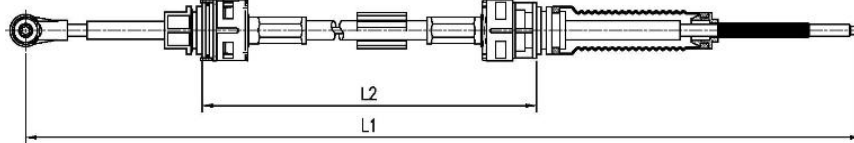

A3 1,6D-1,8-1,9D (Mot.: TF3, TE6, TJ2, T71, TG0) (Voir seat/Skoda/VW)	selection	1165/875	09-12	1K0711266T	6560008
A3 1,4-1,6 (Moteur : T72) (Voir VW/Seat/Skoda)	selection	1110/820	04-08	1K0711266K / 1K0711266Q 1K0711266A / 1K0711266AE	6560009