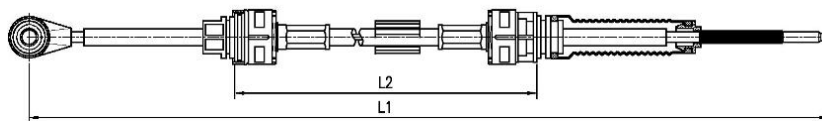

VEHICULE & MODELE	LONGUEUR Câble/Gaine	ANNEE	REF. ORIGINE (OEM)	REF. MACOFLEX

VOLKSWAGEN (VW)

GOLF V GOLF VI GOLF Plus JETTA 1,6/1,9 TDI (Voir Seat/Skoda)	Changement	1255/890	06-09 09-13 05-13 06-14	1K0711265AR	6560005
BEETLE 1,8 2,5 (5 cyl) GOLF VI 2,5 (5 cyl) JETTA 2,0 -2,0T 2,0GLI -2,5 2,5 S/SE/SEL PASSAT 1,8 S /SE /TS /TSE 2,5 S/SE /SEL /TS /TSE RABBIT 2,5 S/M/TS (Voir Audi/Seat/Skoda)	Changement	1255/890	14 12-14 10-13 07 07 08-14 14 12-14 08-09	1K0711265AQ	6560007
POLO Classic POLO V , VI (9N_) , VIII (6R) CADDY III (2K_) TOURAN (1T1, 1T2, 1T3) 1,2 -1,4 -1,6 -2,0 (Voir Seat/Skoda)	Changement	1225/860	08-09 00- 05- 05-	6Q0711265AA / 6Q0711265AL / 1T0711265AD / 6RD711265	6560003