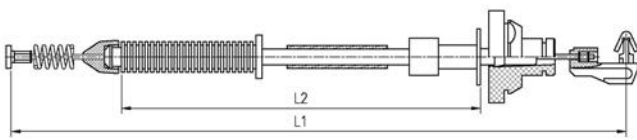

CABLES ACCELERATEUR ACCELERATOR CABLES

SOMMAIRE

AUDI.....	02
BMW.....	02
CITROËN.....	04
DACIA.....	06
FIAT.....	06
FORD.....	07
ISUZU.....	09
LANCIA.....	10
MAHINDRA.....	10
MAZDA.....	10
MERCEDES-BENZ.....	11
MITSUBISHI.....	11
NISSAN.....	12
OPEL.....	12
PEUGEOT.....	14
RENAULT.....	17
SEAT.....	24
SKODA.....	24
SUZUKI.....	24
TOYOTA.....	25
VOLVO.....	25
VOLKSWAGEN (VW).....	25

L1 : longueur câble
L2 : longueur gaine