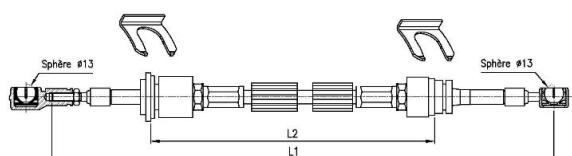

CABLES DE VITESSE GEAR SHIFT CABLES

SOMMAIRE

ALFA ROMEO.....	168
AUDI.....	168
BMW.....	168
CITROËN.....	169
FIAT	170
ISUZU.....	173
LANCIA.....	173
MERCEDES-BENZ.....	173
MITSUBISHI.....	173
NISSAN.....	176
OPEL.....	176
PEUGEOT.....	172
RENAULT.....	178
SEAT.....	180
SKODA.....	181
SUZUKI.....	181
TOYOTA.....	181
VOLKSWAGEN (VW).....	182

L1 : longueur câble
L2 : longueur gaine