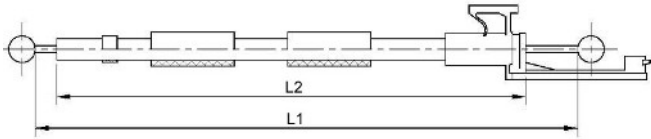

CABLES CAPOT BONNET CABLES

SOMMAIRE

ALFA ROMEO.....	160
AUDI.....	160
BMW.....	160
CITROËN.....	160
FIAT.....	161
FORD.....	162
ISUZU.....	162
KIA.....	162
MAHINDRA.....	163
MERCEDES-BENZ.....	163
MITSUBISHI.....	164
OPEL.....	164
PEUGEOT.....	164
SEAT.....	164
TOYOTA.....	165
VOLKSWAGEN (VW).....	165

L1 : longueur câble
L2 : longueur gaine