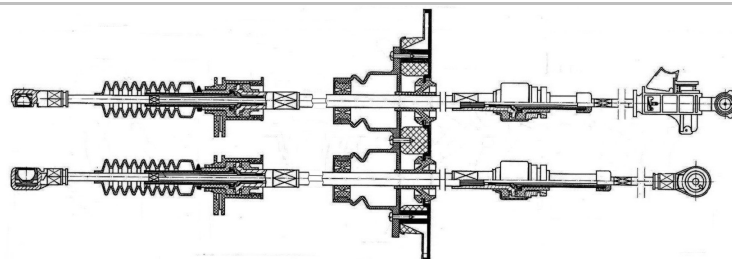

JUMPER (230, 230L, 230P, 244-Z) (Voir Fiat/Peugeot)	Cable complet	992/730 1020/730	02-03	2444V9 / 71726169 / 1327146080 71719810 / 1327151080 (55183997+55183995)	7060020