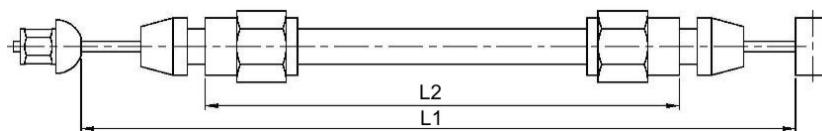

VEHICULE & MODELE	LONGUEUR Câble/Gaine	ANNEE	REF. ORIGINE (OEM)	REF. MACOFLEX

MITSUBISHI

GALANT	2170/2090	97	-	5430001
L200 (K62T, K64T, K74T, K75T) PAJERO (K94W, K96W)	2085/1995	96-07 98-09	MR313755	5430002

OPEL

ASCONA B	1715/1605	76-80	1178438	64702
ASCONA	1653/1577	-	1178451 / 90159584	6430009*
ASTRA	1653/1577	-	1178451 / 90159584	6430009*
CORSA A	1490/1180	-92	1178447 / 90119337	6430010*
CORSA B	1490/1413	93-	1178462 / 90482081	6430011*
CORSA SWING	1485/1385	-	-	64710
KADETT	1653/1577	-	1178451 / 90159584	6430009*
KADETT 1,6 /1,7D DIE	1655/1550	-	-	64709
VECTRA	1653/1577	-	1178451 / 90159584	6430009*
VECTRA B	1728/1467	97-	6178437 / 90463687	6430012*