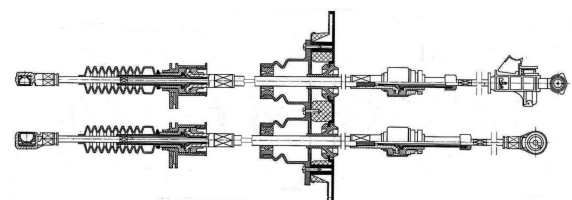

CABLES DE VITESSE GEAR SHIFT CABLES

SOMMAIRE

ALFA ROMEO.....	168
AUDI.....	168
BMW.....	168
CITROËN.....	169
FIAT	170
ISUZU.....	173
LANCIA.....	173
MERCEDES-BENZ.....	173
MITSUBISHI.....	173
NISSAN.....	176
OPEL.....	176
PEUGEOT.....	172
RENAULT.....	178
SEAT.....	180
SKODA.....	181
SUZUKI.....	181
TOYOTA.....	181
VOLKSWAGEN (VW).....	182

L1 : longueur câble
L2 : longueur gaine