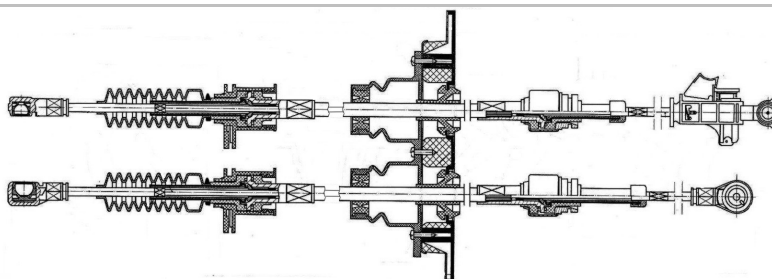

DUCATO (230, 230L) 1,9D/TD 2,0JTD 2,3TD/JTD (Voir Citr./Peug.)	Cable complet	992/730 1020/730	94-03	2444V9 71726169 / 1327146080 71719810 / 1327151080 (55183997+55183995)	7060020