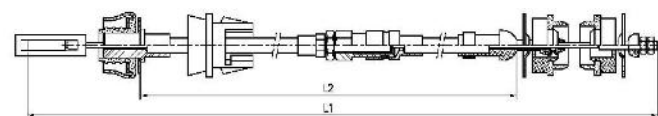

CABLES DEBRAYAGE CLUTCH CABLES

SOMMAIRE

AUDI.....	110
CHEVROLET.....	110
CITROËN.....	110
DACIA.....	113
FIAT.....	113
FORD.....	117
HONDA.....	119
ISUZU.....	119
LANCIA.....	119
MITSUBISHI.....	120
NISSAN.....	120
OPEL.....	121
PEUGEOT.....	123
RENAULT.....	130
SEAT.....	134
TOYOTA.....	136
VOLVO.....	137
VOLKSWAGEN (VW).....	137

L1 : longueur câble
L2 : longueur gaine