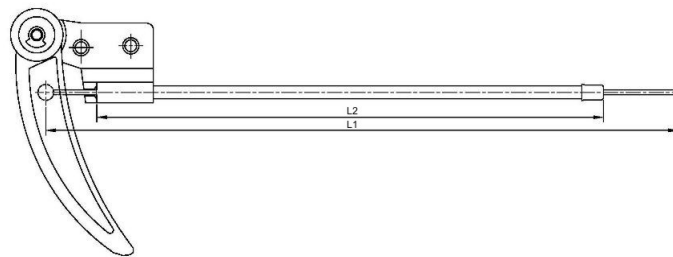

GOLF (17 et 155)	1697/1600	75-8/83	171823531	65701
JETTA (16)		78-8/83		
PASSAT Dasher (32 et 33) 1,3-1,5-1,6 (-Ch.3272300000)	1520/1415	-7/77	321823531A	65717
PASSAT (32 et 33) (Ch.3282000001--32A9999999)	1950/1800	8/77-7/80	321823531C	65702
PASSAT (32B) (Ch.32B000001-)	2015/1930	8/80-1/88	321823531D	65704
POLO (861/2) (sans tirette)	1665/1565	91-10/90	867823531A	65725
SCIROCCO (53) 1,1-1,3-1,5-1,6	1760/1663	74-7/83	531823531	65716
SCIROCCO (53B) 1,3-1,5-1,6-1,8-1,6 16V	2262/1330	8/83-11/85	533823531	65718
SCIROCCO (53B) (Ch.53G010611--)(sans tirette)	2285/1330	12/85-92	533823557	65726