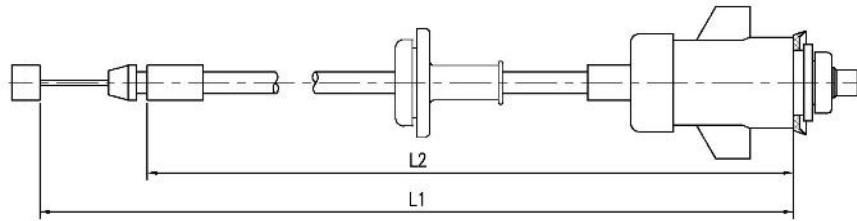

VEHICULE & MODELE	LONGUEUR Câble/Gaine	ANNEE	REF. ORIGINE (OEM)	REF. MACOFLEX

ISUZU

D-MAX 2500 Inj	2920/2895	04-	8980727550 / 8980727570	5295001
D-MAX	2978/2950	-	8980727590	5295002
D-MAX	1770/1745	-	8980727540	5295003