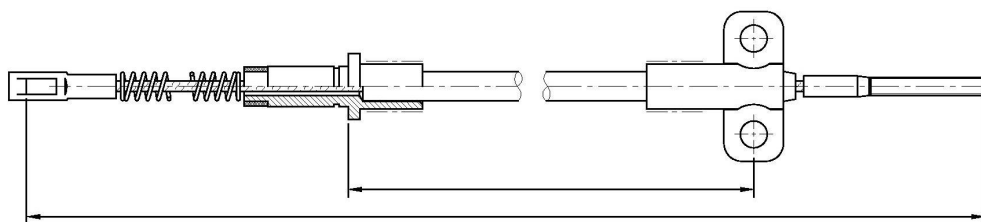

VEHICULE & MODELE	LONGUEUR Câble/Gaine	ANNEE	REF. ORIGINE (OEM)	REF. MACOFLEX

ISUZU

WFR Estafette	-	2940/2470	-	894113349	52251
FASTER (TFR) Pick-Up 2WD (Voir Opel)	Interm.	1778	88-6/99	522619 / 94367286 / 894367286-0	52284
FASTER (TFR/TFS) Pick-Up 2WD (Voir Opel)	G	1606/1358	88-6/99	8943667700 / 94366770 894366770-2	52273
	D	1683/1436		8943667690 / 4301387 894366769-2 / 94366769	52272
FASTER (TFS) Pick-Up 4WD (Voir Opel)	Interm.	1305	88-6/99	94367287 / 4303489	5215050*
FASTER (TFS) Pick-Up 4WD (Voir Opel)	G	1798/1630	7/99-	522429 / 97111566	5215051*
	D	1858/1700		522428 / 97111565	5215052*
FASTER (TFR) Pick-Up 2WD (Voir Opel)	G	1812/1640	7/99-	522523 / 97217149	5215053*
	D	1872/1700		522520 / 97174665	5215054*

NKR 55 - 3,8		3900/3600	-	897184272	5215047
NKR		3620/3320	-	-	5215055
NKR 77		3585/3285	-	-	5215056
NPR 66		3950/3650	-	-	5215057
NPR 77		3980/3680	-	-	5215058
NPR (Type : 4HG1/4HF1)		3850/3565	-	897350534-PT	5215059