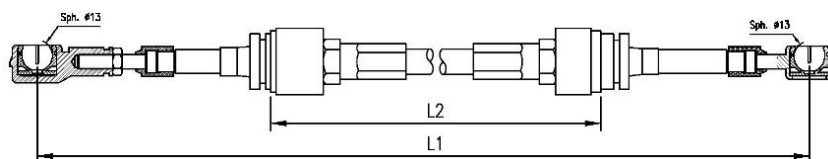

VEHICULE & MODELE	LONGUEUR Câble/Gaine	ANNEE	REF. ORIGINE (OEM)	REF. MACOFLEX

FIAT

DOBLO (119) 1,2/1,9 JTD-D	Changement	1138/866	00-	46806267 (46807039 pour cable complet)	7060016
	selection	1123/898		46806268 (46807039 pour cable complet)	7060017