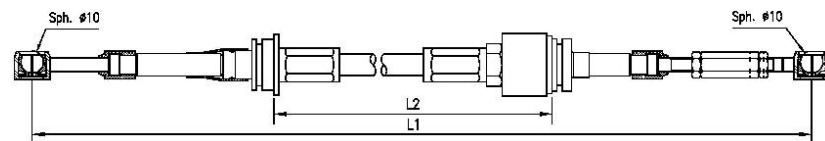

PUNTO (188) 1,2 16V - 60Cv 1,3 JTD 16V - 1,4 1,8 130 HGT 1,9 DS - 1,9JTD (voir Lancia Y)	Selection	1212/900	09/99-	55194774 / 55186861 55234099 / 46544422 46803967 / 46821889 46821880	7060019