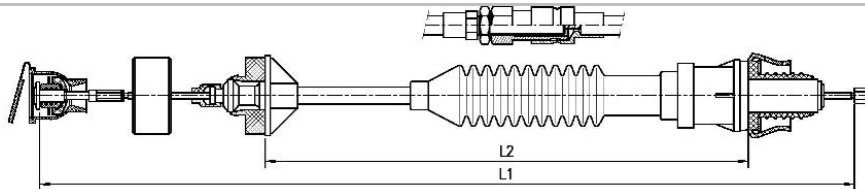

VEHICULE & MODELE	LONGUEUR Câble/Gaine	ANNEE	REF. ORIGINE (OEM)	REF. MACOFLEX

CITROEN

C1 1,0i (PM_, PN_) (Voir Peug. 107 /Toy. AYGO)	1596/1396	6/05-	2150CQ / 313400H030	8020071*	
C1 1,4 D – HDI (PM_, PN_) (Voir Peug. 107 /Toy. AYGO)	1479/1277	6/05-	2150CR / 313400H040	8020072*	
C15 Diesel (--Ch4495)	745/560	85-2/89	95496584 / 95594985	80153	
C15 Diesel (Ch4496--)	690/390	3/89-	95636991	80412	
C15 Diese	690/390	3/89-	-	80406	
C15 BZ sauf Diesel	436/243	85-	95493316 / 95545123	80144	
C15 BZ 954 / 1124 / 1360cc (Ch.4196--)	670/390	7/87-	95636976	80405	
C25 (Voir Peug./Fiat « 70404 »)	1200/860	81-95	215055 / 2150E2	82110	
C32 / C35 (Voir Fiat)	2120/1925	77-9/80	5437678	80140	
BERLINGO Diesel (Boite BE3-BE3R) (Voir Peug./Citr.)	réglage manuel	670/335	97-02	2150E8 / 2150K3 / 2150G9 / 2150J1 / 2150V9 / 2150R2	8020063
BERLINGO 1,1-1,4-1,6 (sauf 1,8D) (Voir Peugeot)	réglage manuel	625/346	96-	2150R1 / 9621451080	8020053
BERLINGO 1,8 (Voir Peugeot)	réglage manuel	665/318	97-	2150V1 / 9627514180	8020054
BERLINGO 1,6 16v (Voir Peugeot)	sans réglage	960/730	98-	2150CX / 2150AH	8220048
BERLINGO (Boite BE4R) (Voir Peugeot)	sans réglage	925/670	03-	9648780380 / 2150CS / 9661239180 / 2150CF	8220049

BERLINGO (M_) BERLINGO (MF) (Boite BE4) (voir Peugeot)	Réglage auto	910/730	98- 00-	2150CF / 2150CX / 2150AH 2150CS / 9648780380 9656675180 / 9661239180	8220051S