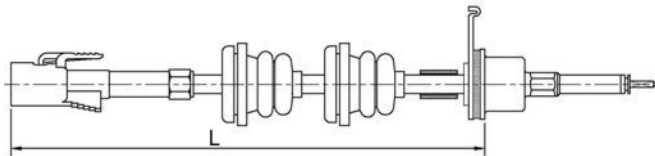

CABLES COMPTEUR SPEEDOMETER CABLES

SOMMAIRE

AUDI.....	141
CITROËN.....	141
FIAT.....	143
FORD.....	144
ISUZU.....	145
LANCIA.....	145
LAND ROVER.....	145
MAZDA.....	145
MERCEDES-BENZ.....	145
MITSUBISHI.....	146
NISSAN.....	146
OPEL.....	147
PEUGEOT.....	148
RENAULT.....	150
SEAT.....	152
TOYOTA.....	153
VOLVO.....	153
VOLKSWAGEN (VW).....	153

L : longueur gaine