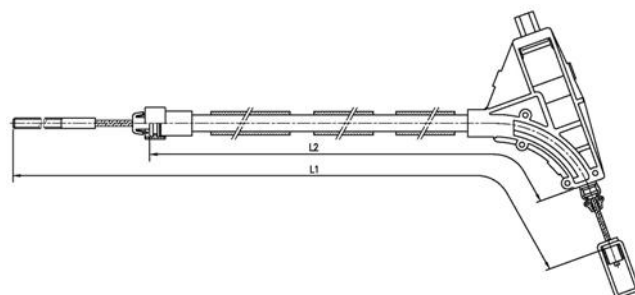

CABLES FREIN BRAKE CABLES

SOMMAIRE

ALFA ROMEO.....	30
AUDI.....	31
BMW.....	34
CHEVROLET.....	36
CHRYSLER.....	36
CITROËN.....	37
DAEWOO.....	42
DAIHTSU.....	42
FIAT.....	42
FORD.....	49
HYUNDAI.....	54
ISUZU.....	54
KIA.....	57
LANCIA.....	57
MAHINDRA.....	58
MAZDA.....	59
MERCEDES-BENZ.....	62
MITSUBISHI.....	65
NISSAN.....	67
OPEL.....	70
PEUGEOT.....	79
RENAULT.....	86
SEAT.....	93
SKODA.....	94
SUZUKI.....	95
TOYOTA.....	96
VOLVO.....	101
VOLKSWAGEN (VW).....	103

L1 : longueur câble
L2 : longueur gaine