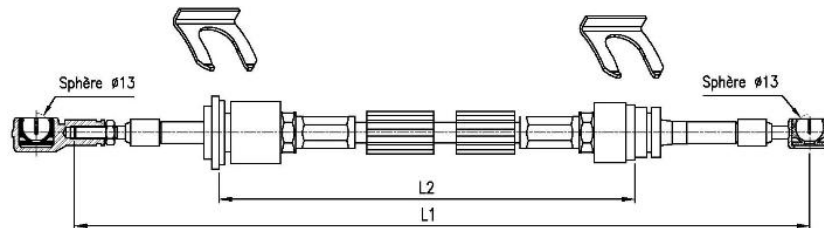

GRANDE PUNTO (199) 1,2 - 1,4 - 1,4 16v	Changement	1130/835	10/05-	55199359	7060018
GRANDE PUNTO (199) 1,3D M/JET	Changement	1200/898	10/05-	55199398	7060011

GRANDE PUNTO (199) PUNTO EVO 1,3D M/JET (6 vitesses) (Voir Alfa R. MITO)	Selection	1190/800	05-09 09-11	55223406 / 55199873 55230718	7060015*
	Changement	1185/790		55199874 / 55230719	7060014*