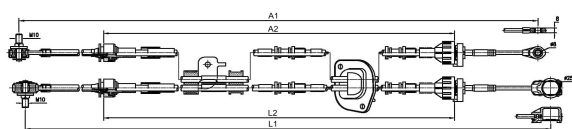

CABLES DE VITESSE GEAR SHIFT CABLES

SOMMAIRE

ALFA ROMEO.....	168
AUDI.....	168
BMW.....	168
CITROËN.....	169
FIAT	170
ISUZU.....	173
LANCIA.....	173
MERCEDES-BENZ.....	173
MITSUBISHI.....	173
NISSAN.....	176
OPEL.....	176
PEUGEOT.....	172
RENAULT.....	178
SEAT.....	180
SKODA.....	181
SUZUKI.....	181
TOYOTA.....	181
VOLKSWAGEN (VW).....	182

L1 : longueur câble
L2 : longueur gaine