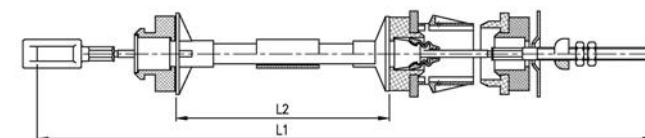

CABLES DEBRAYAGE CLUTCH CABLES

SOMMAIRE

AUDI.....	110
CHEVROLET.....	110
CITROËN.....	110
DACIA.....	113
FIAT.....	113
FORD.....	117
HONDA.....	119
ISUZU.....	119
LANCIA.....	119
MITSUBISHI.....	120
NISSAN.....	120
OPEL.....	121
PEUGEOT.....	123
RENAULT.....	130
SEAT.....	134
TOYOTA.....	136
VOLVO.....	137
VOLKSWAGEN (VW).....	137

L1 : longueur câble
L2 : longueur gaine