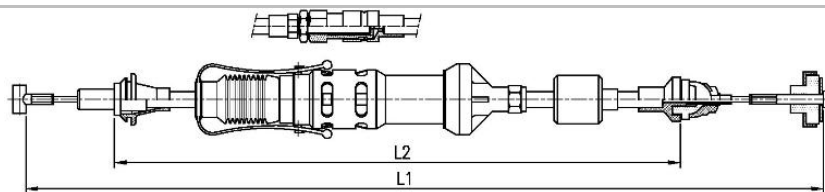

VEHICULE & MODELE	LONGUEUR Câble/Gaine	ANNEE	REF. ORIGINE (OEM)	REF. MACOFLEX

RENAULT

TRAFIC 1,6 (1647cc) Propulsion AR	1130/658	9/80-9/01	7700690097	84246	
TRAFIC 2,0 Ess. (1995cc) 2,1D (2068cc) Propulsion AR	1370/1098	3/89-9/01	7700738424	84415	
TRAFIC 1,4 (1397cc) Propulsion AR	740/470	9/80-9/01	7700690096	84245	
TRAFIC Traction avant et 4x4 1,4 Ess. (1397cc) 1,7 Ess. (1721cc)	700/465	9/80-11/87	7700690094 / 7700676427	84218	
	718/490	11/87-9/01	7700743104	84431	
TRAFIC Traction avant et 4x4 2,0 Ess. (1995cc) 2,1D (2068cc)	1400/1090	9/80-9/01	7700749179 / 7700736293 7700747426 / 7701033510	84427	
TRAFIC Traction avant et 4x4 2,5D (2445 et 2499cc) (Voir Opel ARENA)	1271/1025	90-01	7700744556 / 4401976	84443	
TWINGO (C06_) 1,2 Sauf EASY	940/556	93-	7700823050	84446	
	930/560	98-	7700430111	8420093	
LAGUNA sauf 3,0V6	réglage manuel	1215/815	94-98	7700840014	8420097

SEAT

127 (127A) 0,9-1,0 (voir Fiat)	440/240	-8/75	4235527 / 4305713 HB12623100	70411
127 (127A) L / CL (voir Lancia/Fiat)	484/244	78-	4395851 / HH12623104	70414

AROSA (6H) (Voir VW)	réglage auto	1060/805	7/97-11/00	6N1721335B / 6N1721335C 6N1721335D / 6N1721335J 6N1721335K / 6X1721335 6N1721335	65490S
	réglage manuel	1057/823		65490	

CORDOBA (6K1/2/5) 1,3-1,4 8V (ch.6KTR576300--) (Voir VW)	réglage manuel	1060/797	5/93-9/99	6K1721335H / 6K1721335G	70476
CORDOBA (6K1/2/5) 1,4-1,6	réglage manuel	1095/834	5/93-9/99	6K1721335A	7320003
CORDOBA (6K1/2/5) 1,6i mot ABU et ALM (Voir VW)	réglage manuel	1060/797	5/93-3/02	6K1721335H / 6K1721335G	70476