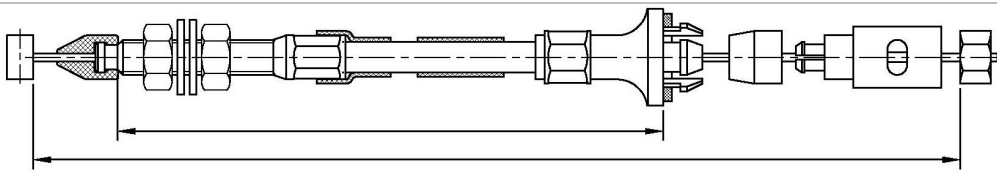

MAHINDRA

SCORPIO Pick Up 2,5D (2 et 4 portes)	552/330	12-	1002AA1620N	4010001
--	---------	-----	-------------	---------

MAZDA

BONGO E 2000 (Fourgonnette)	2085/1890	-	SA4441660	53105
323	1090/880	86-87	BF6741660	53113
626 1,6L	1095/910	82-87	GA9741660D	53107
T 2000 (S.M.)	1922/1770	-	-	53114
E 2000 (S.M.)	1580/1380	-	-	53115
E 2200	2075/1910	-	6H6741660A	5310016
B 2200	540/390	-	UB4841660A	5310014
L 200 (Bus) (voir KIA)	2090/1905	-	-	35100
GLC	1065/885	81-	BA2941660	5310013