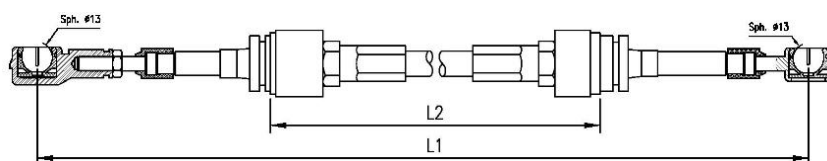

Y 1,1 - 1,2 (V. Fiat PUNTO)	Changement	1045/788	09/99-	55194775 / 55186856 / 55234098 / 46803966 / 46519171 / 46544421	773LGG-2-1045