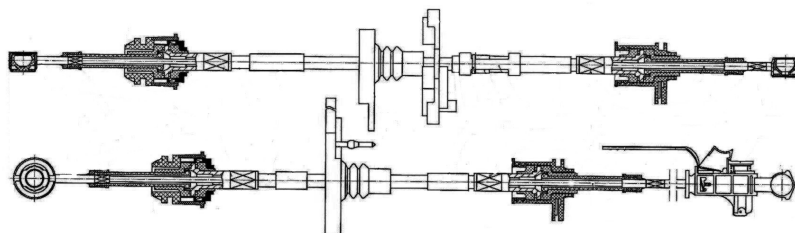

807 - EXPERT (Sauf Boite ML6C) (Voir Fiat/Citroën)	Câble complet	1020/780 +1020/765	06-	2444GR / 1401174680 2444EL / 1401176480	8260008
--	---------------	-----------------------	-----	--	---------

BOXER 230P, ZCT, 244, 244-Z) (Voir Fiat/Citroën)	Câble complet	992/730 1020/730	02-03	71726169 / 71719810 / 1327146080 / 2444V9 1327151080 / (55183997+55183995)	7060020
--	---------------	---------------------	-------	---	---------