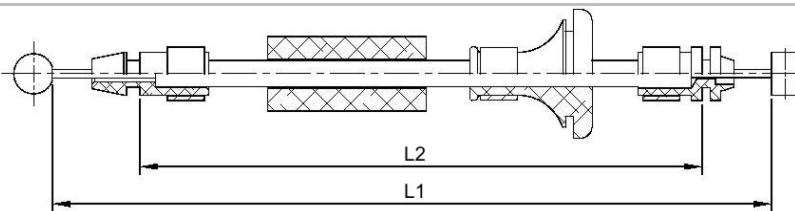

D-MAX 2,5/3,0 litres inj	1912/1815	04-	8973331432 / 8973344362	5230006