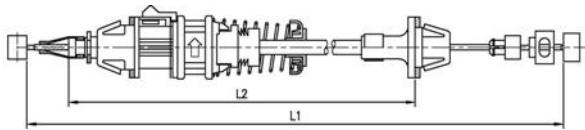

CABLES ACCELERATEUR ACCELERATOR CABLES

SOMMAIRE

AUDI.....	02
BMW.....	02
CITROËN.....	04
DACIA.....	06
FIAT.....	06
FORD.....	07
ISUZU.....	09
LANCIA.....	10
MAHINDRA.....	10
MAZDA.....	10
MERCEDES-BENZ.....	11
MITSUBISHI.....	11
NISSAN.....	12
OPEL.....	12
PEUGEOT.....	14
RENAULT.....	17
SEAT.....	24
SKODA.....	24
SUZUKI.....	24
TOYOTA.....	25
VOLVO.....	25
VOLKSWAGEN (VW).....	25

L1 : longueur câble
L2 : longueur gaine