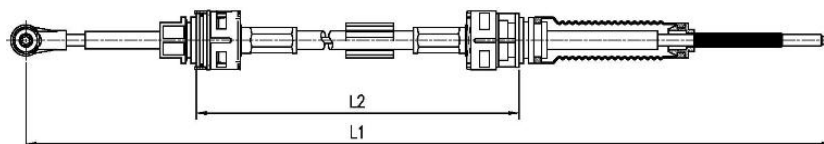

ALTEA / LEON II TOLEDO III 1,6 TDI -1,9 TDI -2,0 TDI 2,0 Ess. (4 Cly.) (Voir VW/Skoda)	selection	1165/875	07-14 05-12 05-09	1K0711266AC	6560006
ALTEA / LEON 1,8 FSI -1,9 FSI -2,0 FSI (Ch: 1P7048239-1P7090000) TOLEDO 2,0 FSI (Ch: 5P7031465-5P7067000) (voir VW/Seat/Audi)	selection	1165/875	06-09 05-09	1K0711266T	6560008
ALTEA / LEON 1,4 -1,6 (voir Audi/VW/Skoda)	selection	1110/820	05-07	1K0711266K / 1K0711266Q 1K0711266A / 1K0711266AE	6560009
IBIZA 1,2 -1,4 -1,6 (voir VW/Skoda)	selection	1100/800	06-09	6Q0711266AC / 1T0711266K / 6RD711266	6560004