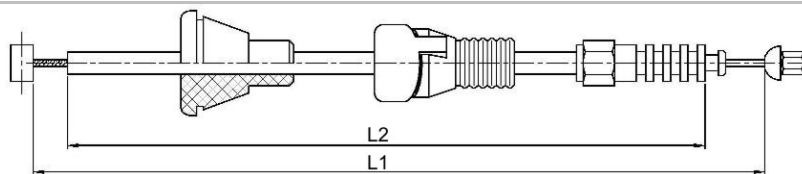

GRANDE PUNTO (199) 1,4 - 1,4TB - 1,4LPG 1,3D MultiJet - 1,4 Nat Power GRANDE PUNTO (199) 1,2 - 1,2LPG 1,4 - 1,4 16v - 1,4 LPG 1,4 T jet - 1,4 Nat Power 1,4 abarth PUNTO EVO 1,2 - 1,4 - 1,4 16v 1,4 LPG - 1,4 Nat Power 1,4 abarth 1,3 D Mjt - 1,6 D Mjt PUNTO EVO (199) 1,4 abarth (Sans tirette) (Voir Alfa Romeo)	1775/1720	08-15	51733007	7030021