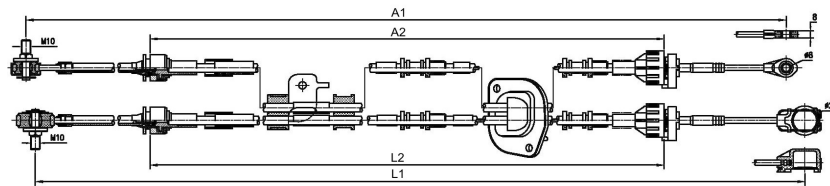

VEHICULE & MODELE	LONGUEUR Câble/Gaine	ANNEE	REF. ORIGINE (OEM)	REF. MACOFLEX

TOYOTA

HI-ACE LH202 (Etroite)	Câble complet	2560/2190 2500/2120	-	3382026400 / 3382026401 3382026402 / 3382026403	5560001
HI-ACE LH212 (Large)	Câble complet	2710/2340 2650/2270	-	3382026410 / 3382026411 3382026412 / 3382026413	5560002

VOLKSWAGEN (VW)

CADDY (14)	-	1542/1264	83-92	171713265C	652000
GOLF (17)			77-84		
GOLF (155)			79-93		
JETTA (16)			79-84		
SCIROCCO			77-92