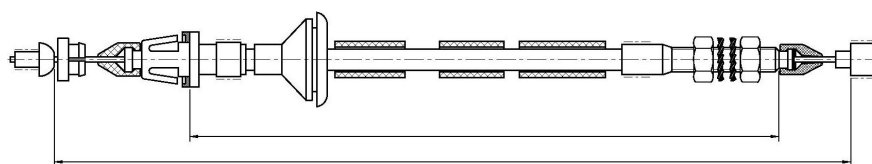

NKR	2235/1995	-	-	5210013