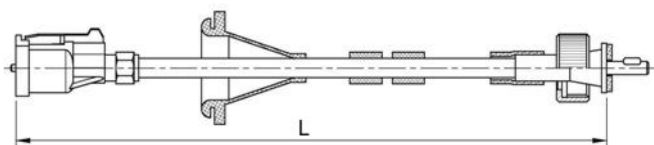

CABLES COMPTEUR SPEEDOMETER CABLES

SOMMAIRE

AUDI.....	141
CITROËN.....	141
FIAT.....	143
FORD.....	144
ISUZU.....	145
LANCIA.....	145
LAND ROVER.....	145
MAZDA.....	145
MERCEDES-BENZ.....	145
MITSUBISHI.....	146
NISSAN.....	146
OPEL.....	147
PEUGEOT.....	148
RENAULT.....	150
SEAT.....	152
TOYOTA.....	153
VOLVO.....	153
VOLKSWAGEN (VW).....	153

L : longueur gaine