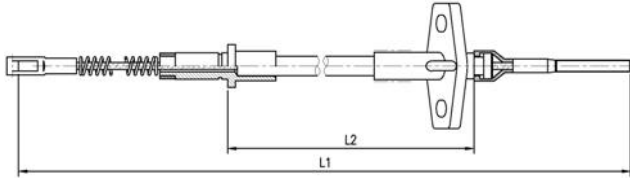

CABLES FREIN BRAKE CABLES

SOMMAIRE

ALFA ROMEO.....	30
AUDI.....	31
BMW.....	34
CHEVROLET.....	36
CHRYSLER.....	36
CITROËN.....	37
DAEWOO.....	42
DAIHTSU.....	42
FIAT.....	42
FORD.....	49
HYUNDAI.....	54
ISUZU.....	54
KIA.....	57
LANCIA.....	57
MAHINDRA.....	58
MAZDA.....	59
MERCEDES-BENZ.....	62
MITSUBISHI.....	65
NISSAN.....	67
OPEL.....	70
PEUGEOT.....	79
RENAULT.....	86
SEAT.....	93
SKODA.....	94
SUZUKI.....	95
TOYOTA.....	96
VOLVO.....	101
VOLKSWAGEN (VW).....	103

L1 : longueur câble
L2 : longueur gaine