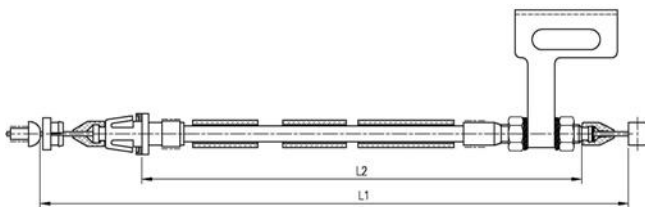

CABLES ACCELERATEUR ACCELERATOR CABLES

SOMMAIRE

AUDI.....	02
BMW.....	02
CITROËN.....	04
DACIA.....	06
FIAT.....	06
FORD.....	07
ISUZU.....	09
LANCIA.....	10
MAHINDRA.....	10
MAZDA.....	10
MERCEDES-BENZ.....	11
MITSUBISHI.....	11
NISSAN.....	12
OPEL.....	12
PEUGEOT.....	14
RENAULT.....	17
SEAT.....	24
SKODA.....	24
SUZUKI.....	24
TOYOTA.....	25
VOLVO.....	25
VOLKSWAGEN (VW).....	25

L1 : longueur câble
L2 : longueur gaine