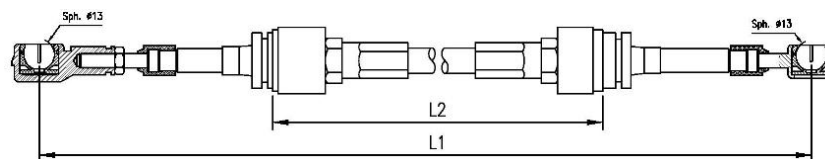

SIENA	Changement	1085/837	-	46800220	7060012