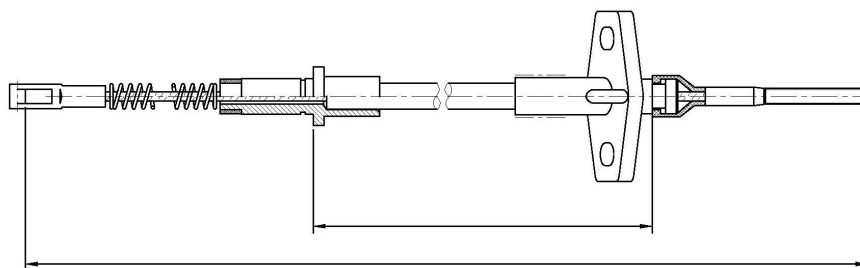

NKR 2,8		2900/2600	85-94	894110318	5215048
NHR			-