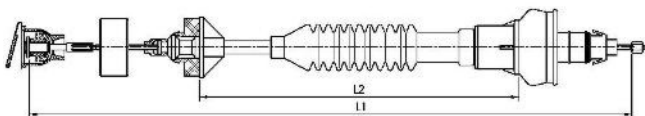

CABLES DEBRAYAGE CLUTCH CABLES

SOMMAIRE

AUDI.....	110
CHEVROLET.....	110
CITROËN.....	110
DACIA.....	113
FIAT.....	113
FORD.....	117
HONDA.....	119
ISUZU.....	119
LANCIA.....	119
MITSUBISHI.....	120
NISSAN.....	120
OPEL.....	121
PEUGEOT.....	123
RENAULT.....	130
SEAT.....	134
TOYOTA.....	136
VOLVO.....	137
VOLKSWAGEN (VW).....	137

L1 : longueur câble
L2 : longueur gaine