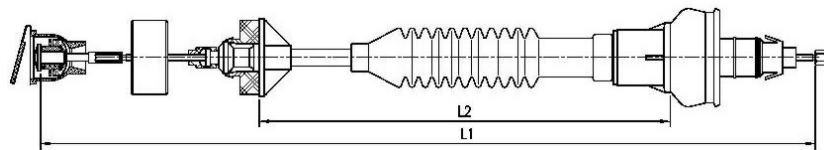

VEHICULE & MODELE	LONGUEUR Câble/Gaine	ANNEE	REF. ORIGINE (OEM)	REF. MACOFLEX
-------------------	-------------------------	-------	--------------------	------------------

PEUGEOT

206+ 1,1i - 1,4i - 1,6i (Boite MA)	Sans réglage	590/355	3/90-	2150EC / 9686559280 2150CK / 9652759680	8220046
	réglage auto	575/375			8220046S