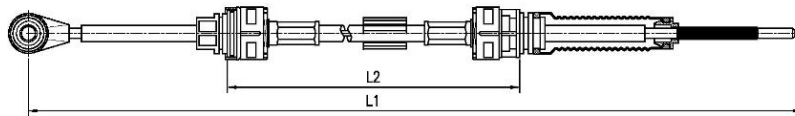

A3 1,8 - 1,9D (Mot.: TJ2, T71, TG0) (Voir seat/Skoda/VW)	changement	1255/890	09	1K0711265AQ	6560007

BMW

733i - 735i (E23) (Boite auto. et manuel M30)		613/452	78-86	25161215254	612000
535i (E31, E34) (M30) 735i (E32) (M30) 850Ci (E31) (M70) (Boite auto. M30 & M70)		635/466	89- 87- 91-	25161218349	612001