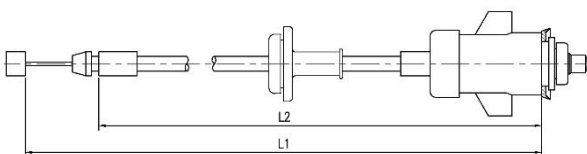

MARCHE ARIERE REVERSE CABLE

PEUGEOT.....	185
RENAULT.....	185

CABLE D'ARRET MOTEUR ENGINE STOP CABLE

ISUZU.....	185
PEUGEOT.....	185

CABLE DE RESERVOIR TANK RELEASE CABLE

ISUZU.....	186
------------	-----

VEHICULE & MODELE	LONGUEUR Câble/Gaine	ANNEE	REF. ORIGINE (OEM)	REF. MACOFLEX
-------------------	-------------------------	-------	--------------------	------------------