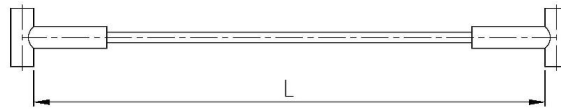

VEHICULE & MODELE	LONGUEUR Câble/Gaine	ANNEE	REF. ORIGINE (OEM)	REF. MACOFLEX

PEUGEOT

205	1363/1240	-86	241030	822002
305	1387/1259	85	241025	822001
309	1360/1294	-	241031	822003
405	1435/1320	-	241043	822000

RENAULT

R19 (B/C53) Cabriolet (D53, 853) Chamade (L53)	100	88-95 91-96	-	842000
R21 (B48, L48, K48)		88-95 89-94		
MEGANE (BA0/1)		1/96-6/03		
Cabriolet (EA0/1)		10/96-6/03		
Classique (LA0/1)		9/96-6/03		
Autocar (DA0/1)		3/96-6/03		
Grandtour (KA0/1)	3/99-6/03			
EXPRESS		-		

CABLE D'ARRET MOTEUR ENGINE STOP CABLE

VEHICULE & MODELE	LONGUEUR Câble/Gaine	ANNEE	REF. ORIGINE (OEM)	REF. MACOFLEX

ISUZU

KB	1202/1067	81	8942371101	52902
KBD 20R (CH. Court) 4x4	920/820	-	5232102250	52901
NBR Diesel	745/660	85	8941579270 / 8941579260	52903