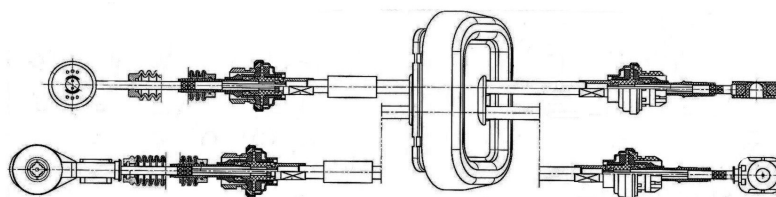

MOVANO (Voir Renault MASTER)	Cable complet	945/615 1100/795	01-	8200134483	8460001*
MOVANO (Voir Renault MASTER)	Cable complet	985/655 1140/830	01-	8200134485	8460002*
VIVARO (Vitesse PK6) (6 vitesses) (Voir Renault TRAFIC)	Cable complet	1215/930 1295/975	01-05	8200054761 / 7701473971	8460005*