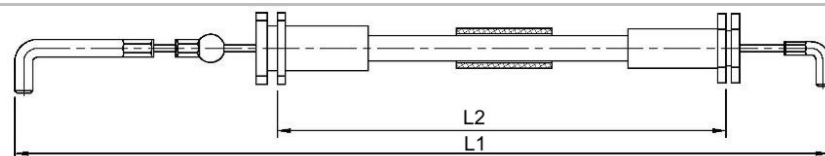

PASSAT (3B2 et 3B3) (mâle arrière)	383/250	01-05	3B5827531A	6530028