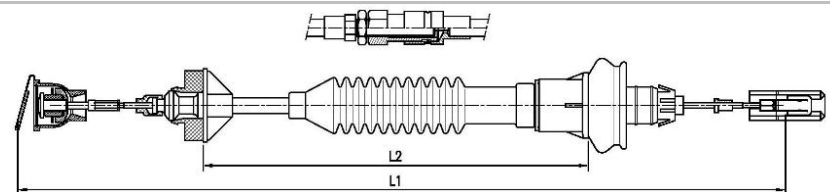

206 1,9D (DW8 et DW8B) (--Ch.09456)	Réglage manuel	925/608	9/98-9/02	2150X4 / 9625239480	8220043
2,0i 16v (136cv) (Ch.09427--09457) (Boite BE4)	Réglage auto	910/655	9/02-10/02		8220043S

206 1,9D (DW8B) (Ch.09457--10151) (Boite BE4)	Sans réglage	860/660	10/02	2150AY / 9633433280	8220047
206 1,9D (DW8B) (Ch.10151--) (Boite BE4)	réglage manuel	831/585	8/04-3/08	2150EG / 9686559380 2150CT / 9652759580	8220058*
206 2,0i 16v (136cv) (Ch.09458--09482) (Boite BE4)	sans réglage	860/660	10/02	2150AY / 9633433280	8220047