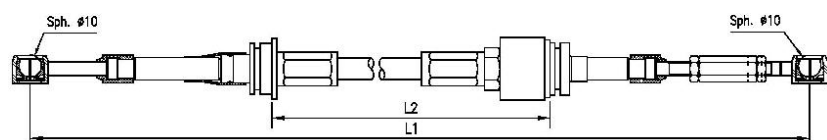

Y 1,1 - 1,2 (V. Fiat PUNTO)	selection	1212/900	09/99-	55194774 / 55186861 55234099 / 46544422 46803967 / 46821889 46821880	7060019

MERCEDES-BENZ

SPRINTER CDi CD311-CD313 CD411-CD413	Cable complet	1153/897 1015/805	99-06	9012601338	6360001*