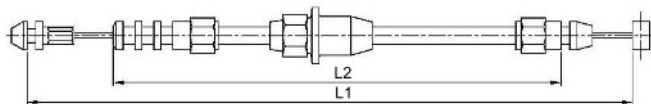

CABLES CAPOT BONNET CABLES

SOMMAIRE

ALFA ROMEO.....	160
AUDI.....	160
BMW.....	160
CITROËN.....	160
FIAT.....	161
FORD.....	162
ISUZU.....	162
KIA.....	162
MAHINDRA.....	163
MERCEDES-BENZ.....	163
MITSUBISHI.....	164
OPEL.....	164
PEUGEOT.....	164
SEAT.....	164
TOYOTA.....	165
VOLKSWAGEN (VW).....	165

L1 : longueur câble
L2 : longueur gaine