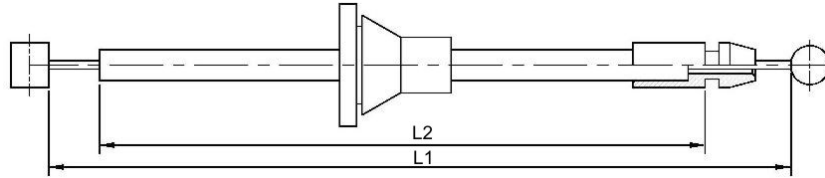

VEHICULE & MODELE	LONGUEUR Câble/Gaine	ANNEE	REF. ORIGINE (OEM)	REF. MACOFLEX
-------------------	-------------------------	-------	--------------------	------------------

MAHINDRA

SCORPIO Pick Up 2,5D (2 et 4 portes) (Sans tirette)	3215/3155	12-	0114CG0160N	4030001
---	-----------	-----	-------------	---------