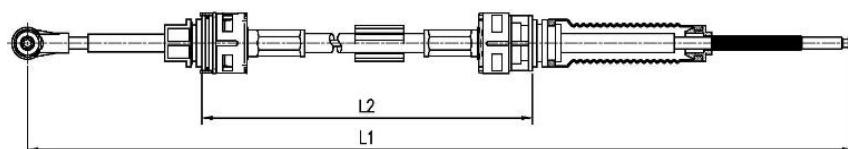

OCTAVIA / YETI 1,6 TDI - 1,9 TDI - 2,0 TDI 2,0 Ess. (4 Cly.) (Voir Seat/VW)	selection	1165/875	04-14	1K0711266AC	6560006
OCTAVIA 1,8 - 1,9D (Mot. : T71, TE6, TG0)	selection	1165/875	09	1K0711266T	6560008
OCTAVIA 1,4-1,6 (Mot : T1Q, TT1, T72) (Ch : 1Z52014165-1Z72324808) (Ch, 1Z58023494-1Z78022190) (-Ch, 1Z7A153285) (Voir Audi/VW/Seat)	selection	1110/820	04-08	1K0711266K / 1K0711266Q 1K0711266A / 1K0711266AE	6560009
FABIA - ROOMSTER 1,2 - 1,4 - 1,6 (Voir VW/Seat)	selection	1100/800	00-09	6Q0711266AC / 1T0711266K / 6RD711266	6560004

SUZUKI

WAGON R 1,0 (Voir Opel AGILA)	Cable complet	965/655 1025/685	00-	4702988 / 9204687 2830083E00	6460003*
WAGON R 1,3 (Voir Opel AGILA)	Cable complet	980/675 1032/695	00-	4702990 / 9204688 2830083E20	6460004*

TOYOTA

AYGO 1,0 (Voir Peugeot/ Citroën)	Cable complet	1040/738 1095/738	05-	2444AT / 338200H010	8260002*
AYGO 1,4D (Voir Peugeot/ Citroën)	Cable complet	1050/748 1125/767	05-	2444AX / 338200H020	8260003*