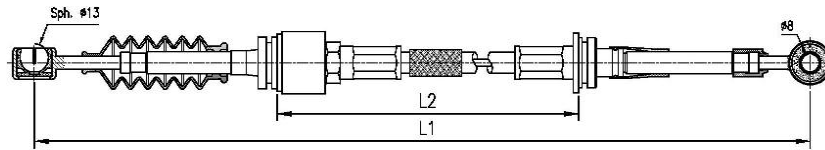

VEHICULE & MODELE	LONGUEUR Câble/Gaine	ANNEE	REF. ORIGINE (OEM)	REF. MACOFLEX

FIAT

PUNTO 55		1100/850	-	7738246	773LGG-2-1100
PUNTO (176) 55 (1,1) - 75 (1,2) (Voir Lancia)	Changement	1060/800	9/93-99	7735081 / 7794318	773LGG-2-1060