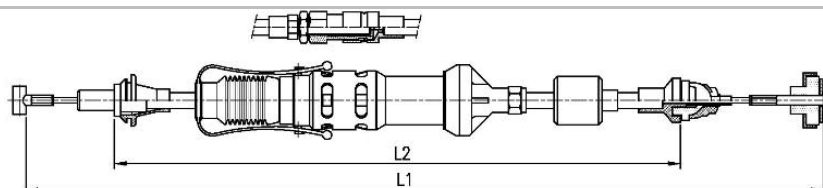

IBIZA II et III (6K1) 1,4i 16V mot AFH 1,6 sauf mot ABU et ALM (Voir VW)	réglage auto	1060/805	5/96-3/02	6N1721335B / 6N1721335C 6N1721335D / 6N1721335J 6N1721335K / 6X1721335 6N1721335	65490S
	réglage manuel	1057/823			65490
INCA (6K9) 1,4 16V (Voir VW)	réglage auto	1060/805	1/96-04	6N1721335B / 6N1721335C 6N1721335D / 6N1721335J 6N1721335K / 6X1721335 6N1721335	65490S
	réglage manuel	1057/823			65490