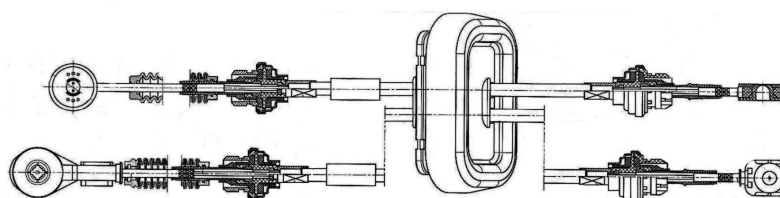

NISSAN

PRIMASTAR (X83) 80 -90 -100 -120 -140 -150 1,9 DCi plate-forme/chassis (Voir Renault/Opel)	Câble complet	1290/975 1215/927	01- 02-06	4432979 / 93198015 7701477671 / 3444500Q0C	8460004

OPEL

AGILA A 1,0 (Voir Suzuki WAGON)	Cable complet	965/655 1025/685	00-	4702988 / 9204687 2830083E00	6460003*
AGILA A 1,3 (Voir Suzuki WAGON)	Cable complet	980/675 1032/695	00-	4702990 / 9204688 2830083E20	6460004*