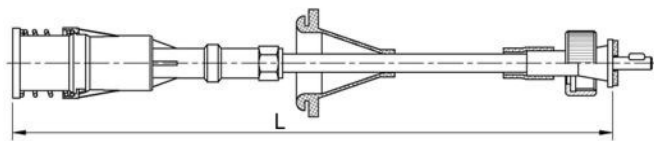

CABLES COMPTEUR SPEEDOMETER CABLES

SOMMAIRE

AUDI.....	141
CITROËN.....	141
FIAT.....	143
FORD.....	144
ISUZU.....	145
LANCIA.....	145
LAND ROVER.....	145
MAZDA.....	145
MERCEDES-BENZ.....	145
MITSUBISHI.....	146
NISSAN.....	146
OPEL.....	147
PEUGEOT.....	148
RENAULT.....	150
SEAT.....	152
TOYOTA.....	153
VOLVO.....	153
VOLKSWAGEN (VW).....	153

L : longueur gaine