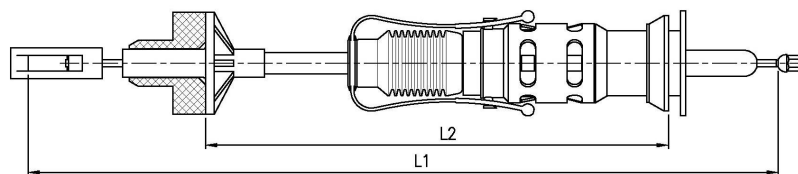

VEHICULE & MODELE	LONGUEUR Câble/Gaine	ANNEE	REF. ORIGINE (OEM)	REF. MACOFLEX

VOLKSWAGEN (VW)

GOLF I (17, 155) 1,1 -1,3 -1,5 (50/60/70 Cv)	1055/793	76-84	171721335D	65476
GOLF I (17) (Ch.1763000001--) 1,5 /1,6 Carbur. 1,6 GTI 1,5 D 1,6 D/ 1,7 inj. (+J) 1,6 TD/1,8 GTi	réglage manuel 790/533	74-83 2/74-10/83 6/76-7/82 8/76-7/80 8/80-10/83 3/82-10/83	171721335E	65454
GOLF I Cabriolet (155) (--Ch.15P020000) 1,5 carbur. 1,6i - 1,6 GLi 1,6 GLi 1,8	réglage manuel 790/533	80-93 1/79-7/83 79-7/82 79-7/82 8/82-8/93	171721335E	65454
GOLF II (19E, 1G1) 1,3 - 1,5	1099/776	9/83-	191721335E	65420
GOLF II (19E, 1G1) 1,1-1,3-1,5	1048/789	83-86	191721335	65424
GOLF II (19E, 1G1) 1,1-1,3-1,5	1111/776	86-90	191721335J / 191721335R	65421
GOLF II (19E, 1G1) 1,6 GTi carbur. (Ch.19E000001--)	réglage manuel 838/490	8/83-	191721335C / 191721335M	65415
GOLF II (19E, 1G1) 1,6 - 1,8 GLi et GTi	réglage manuel 790/505	9/83-84	191721335A	65414
GOLF II (19E, 1G1) 1,6 D/TD (mot.JR) (Ch.19E200001--)	réglage manuel 837/537	9/84-7/89	191721335D / 191721335N	65411

GOLF II (19E, 1G1) 1,6-1,8 (GLI-GTI-GTI 16V)	réglage auto 800/525	86-12/91	191721335AB	6520074S
GOLF II (19E, 1G1) 1,6D -1,6TD 70cv (mot JR) (Voir Seat)		7/89-12/91		

GOLF II (19E, 1G1) 1,0- 1,3 -1,3 Van (direction à droite)	1500/1160	86-4/91	192721335J / 192721335C	6520068
GOLF II (19E, 1G1) 1,6-1,8 injection /Diesel Turbo diesel (direction à droite)	réglage manuel 1270/975	9/83- 8/83-7/89	192721335A / 192721335G	6520069
GOLF III (1H1, 1H5, 1E7) 1,4-1,6 sauf GTI	réglage manuel 917/565	9/91-8/96	1H1721335K / 1H1721335C	6520067
	réglage manuel 1032/705	9/96-8/97	1H1721335M / 1H1721335H	65495