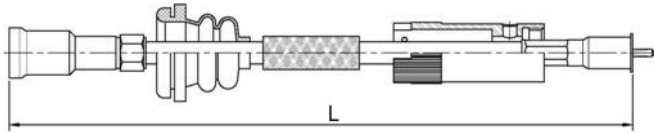

CABLES COMPTEUR SPEEDOMETER CABLES

SOMMAIRE

AUDI.....	141
CITROËN.....	141
FIAT.....	143
FORD.....	144
ISUZU.....	145
LANCIA.....	145
LAND ROVER.....	145
MAZDA.....	145
MERCEDES-BENZ.....	145
MITSUBISHI.....	146
NISSAN.....	146
OPEL.....	147
PEUGEOT.....	148
RENAULT.....	150
SEAT.....	152
TOYOTA.....	153
VOLVO.....	153
VOLKSWAGEN (VW).....	153

L : longueur gaine