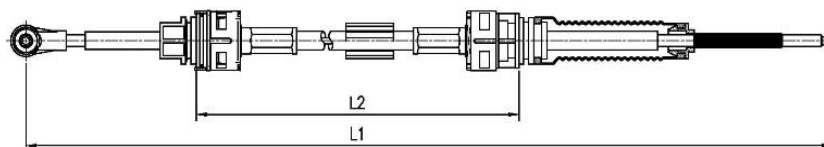

VEHICULE & MODELE	LONGUEUR Câble/Gaine	ANNEE	REF. ORIGINE (OEM)	REF. MACOFLEX

VOLKSWAGEN (VW)

POLO V, VI, VII (9N_ 6R_) 1,2 -1,4 -1,6 (Voir Seat/Skoda)	selection	1100/800	02-	6Q0711266AC / 1T0711266K / 6RD711266	6560004
GOLF V (Mot. : BLS, BXJ, CBDA, CBDB) GOLF VI JETTA 1,6 TDI -1,9 TDI -2,0 TDI 2,0 Ess. (4 Cly.) (Voir Seat/Skoda)	selection	1165/875	06-09 09-13 06-14	1K0711266AC	6560006
GOLF (1K1, 1K5) 1,4-1,4 16v-1,4 FSI (Mot: BCA, BAG, BLP, BKG, BLN) GOLF PLUS (5M1-521) 1,4 FSI - 1,6 FSI (Mot: BCA, BLP, BLN, BLF) JETTA (1K2) 1,4-1,6 (Voir Audi/Seat/Skoda)	selection	1110/820	04-07 05-07 06-08	1K0711266K / 1K0711266Q 1K0711266A / 1K0711266AE	6560009
BEETLE 2,5 GOLF VI 2,5 JETTA 1,8 SE/SEL 1,8 LM/T SE/ T SEL 2,0 - 2,0 LM/T 2,0 LM/TS 2,5 S/SE/SEL PASSAT 2,5 S/SE/SEL RABBIT 2,5 S/M/TS	selection	1165/875	12-13 10-12 11 14 11-13 11-13 07-13 12-13 08-09	1K0711266T	6560008